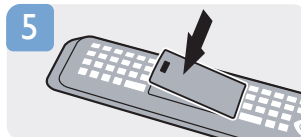

VESA 200x200 M6 *

* Advise to use Vogel's THIN 245 or THIN 225 for optimal ambilight effect - www.vogels.com

2

3

www.philips.com/support

България

Грижа за клиента
02 4916 273
(Национален номер)

België/Belgique