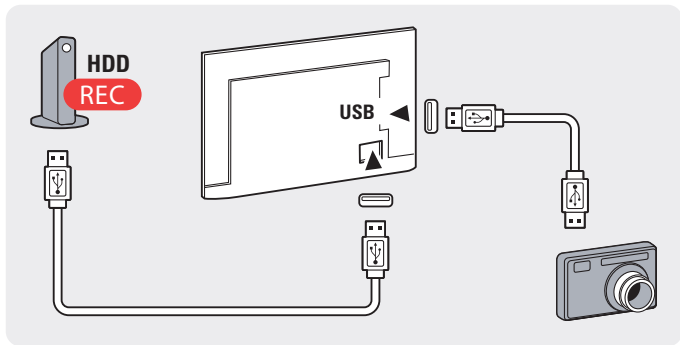

VESA 200x200 M6 *

* Advise to use Vogel's THIN 245 or THIN 225 for optimal ambilight effect - www.vogels.com

2

3

www.philips.com/support

България

Грижа за клиента
02 4916 273
(Национален номер)

België/Belgique