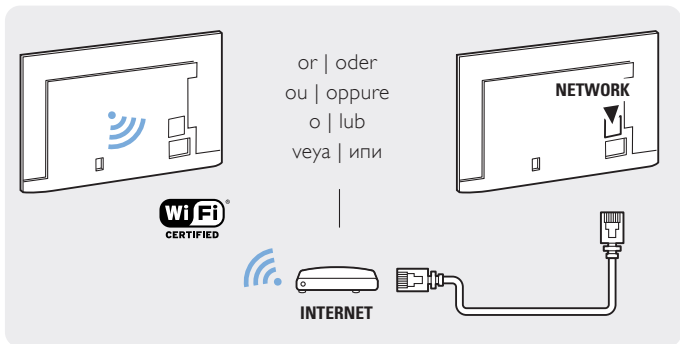

VESA 200x200 M6 *

* Advise to use Vogel's THIN 245 or THIN 225 for optimal ambilight effect - www.vogels.com

2

3

www.philips.com/support

България

Грижа за клиента
02 4916 273
(Национален номер)

België/Belgique