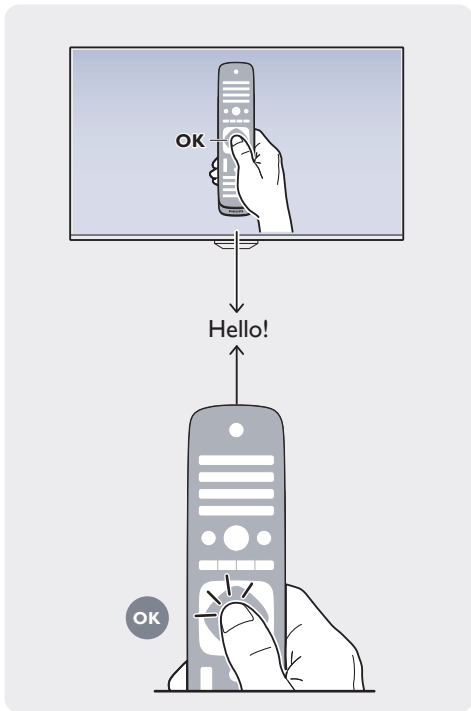

VESA 200x200 M6 *

* Advise to use Vogel's THIN 245 or THIN 225 for optimal ambilight effect - www.vogels.com

2

3

www.philips.com/support

България

Грижа за клиента
02 4916 273
(Национален номер)

België/Belgique