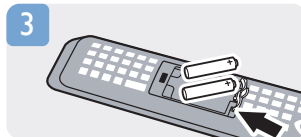

VESA 200x200 M6 *

* Advise to use Vogel's THIN 245 or THIN 225 for optimal ambilight effect - www.vogels.com

2

3

www.philips.com/support

България

Грижа за клиента
02 4916 273
(Национален номер)

België/Belgique