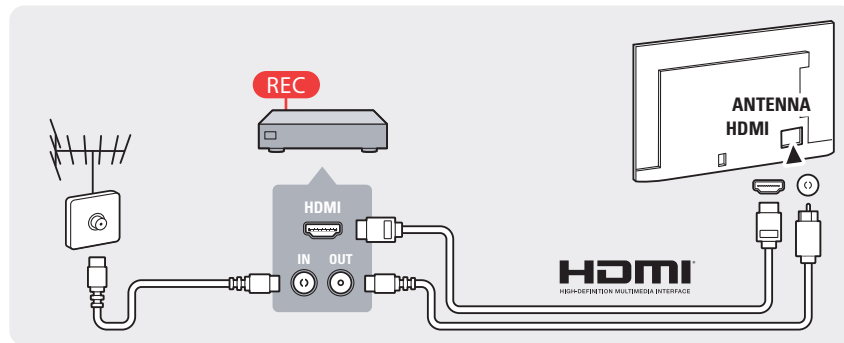

VESA 200x200 M6 *

* Advise to use Vogel's THIN 245 or THIN 225 for optimal ambilight effect - www.vogels.com

2

3

www.philips.com/support

България

Грижа за клиента
02 4916 273
(Национален номер)

België/Belgique