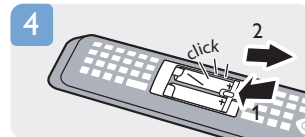

VESA 200x200 M6 *

* Advise to use Vogel's THIN 245 or THIN 225 for optimal ambilight effect - www.vogels.com

2

3

www.philips.com/support

България

Грижа за клиента
02 4916 273
(Национален номер)

België/Belgique