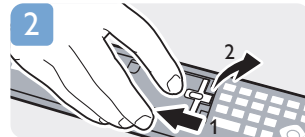

VESA 200x200 M6 *

* Advise to use Vogel's THIN 245 or THIN 225 for optimal ambilight effect - www.vogels.com

2

3

www.philips.com/support

България

Грижа за клиента
02 4916 273
(Национален номер)

België/Belgique