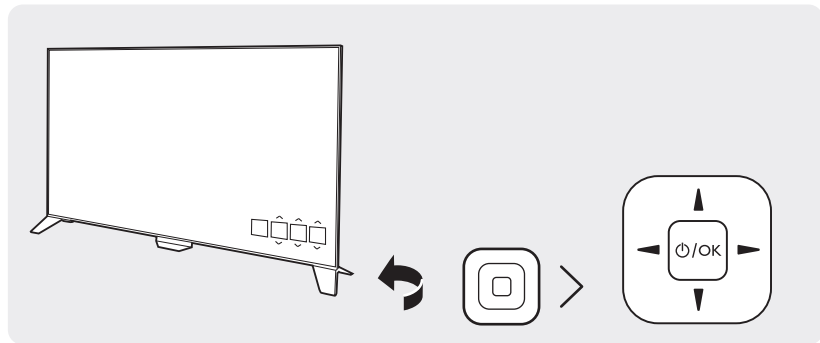

VESA 200x200 M6 *

* Advise to use Vogel's THIN 245 or THIN 225 for optimal ambilight effect - www.vogels.com

2

3

www.philips.com/support

България

Грижа за клиента
02 4916 273
(Национален номер)

België/Belgique