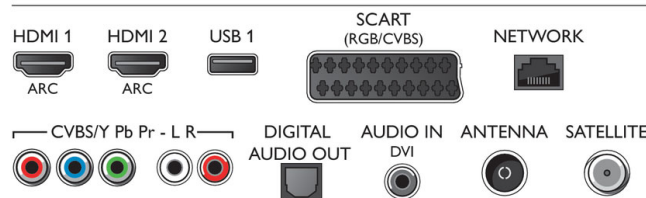

Zubehör

- Mitgeliefertes Zubehör: Tischfuß, Passive 3D-Brille, 4 Stück, Fernbedienung, 2 x AA-Batterien, Netzkabel, Kurzanleitung, Broschüre zu rechtlichen und Sicherheitsinformationen, Garantiekarte
- Optionales Zubehör: Philips Fernsehkamera PTA317, 3D-Brille PTA417, 3D-Brille mit Game-Kit PTA436

Connections

Side

Rear

Ausstellungsdatum
2022-08-05

Version: 4.0.2

12 NC: 8670 001 10244
EAN: 87 12581 70538 1

© 2022 Koninklijke Philips N.V.
Alle Rechte vorbehalten.

Technische Daten können ohne vorherige Ankündigung geändert werden. Die Marken sind Eigentum von Koninklijke Philips N.V. oder der jeweiligen Firmen.