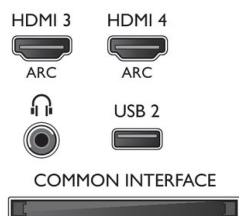

Unterstützte Display-Auflösung

- Computereingänge: bis zu 1.920 x 1.080 bei 60 Hz
- Videoeingänge: 24, 25, 30, 50, 60 Hz, bis zu 1.920 x 1.080p

Tuner/Empfang/Übertragung

- Digitales Fernsehen: DVB-T/T2/C/S/S2
- MPEG-Unterstützung: MPEG2, MPEG4
- Videowiedergabe: NTSC, PAL, Secam

Power

- Energieeffizienzklasse: A++
- Netzstrom: AC: 220 bis 240 V, 50/60 Hz
- Umgebungstemperatur: 5 °C bis 35 °C
- Stromversorgung mit EU-Energie-Label: 47 W
- Jährlicher Energieverbrauch: 69 kWh
- Standby-Stromverbrauch: < 0,3 W
- Energiesparfunktionen: Sleep-Timer, Eco-Modus, Bildabschaltung (bei Radiobetrieb)
- Stromverbrauch (ausgeschaltet): < 0,3

Abmessungen

- Abmessungen Box (B x H x T): 1470 x 830 x 133 mm
- Abmessungen Gerät (B x H x T): 1.231 x 716 x 54 mm
- Abmessungen Gerät inkl. Fuß (B x H x T): 1.231 x 770 x 280 mm
- Produktgewicht: 17,4 kg
- Produktgewicht (inkl. Standfuß): 18,9 kg
- Gewicht (inkl. Verpackung): 24,6 kg
- Kompatible Wandhalterung: 400 x 400 mm

Zubehör

- Mitgeliefertes Zubehör: Tischfuß, Passive 3D-Brille, 4 Stück, Fernbedienung, 2 x AA-Batterien, Netzkabel, Kurzanleitung, Broschüre zu rechtlichen und Sicherheitsinformationen, Garantiekarte
- Optionales Zubehör: Philips Fernsehkamera PTA317, 3D-Brille PTA417, 3D-Brille mit Game-Kit PTA436

Connections

Side