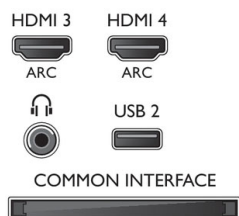

Unterstützte Display-Auflösung

- Computereingänge: bis zu 1.920 x 1.080 bei 60 Hz
- Videoeingänge: 24, 25, 30, 50, 60 Hz, bis zu 1.920 x 1.080p

Tuner/Empfang/Übertragung

- Digitales Fernsehen: DVB-T/C/S/S2

- MPEG-Unterstützung: MPEG2, MPEG4
- Videowiedergabe: NTSC, PAL, Secam

Power

- Energieeffizienzklasse: A++
- Netzstrom: AC: 220 bis 240 V, 50/60 Hz
- Umgebungstemperatur: 5 °C bis 35 °C
- Stromversorgung mit EU-Energie-Label: 46 W
- Jährlicher Energieverbrauch: 67 kWh
- Standby-Stromverbrauch: < 0,3 W
- Energiesparfunktionen: Sleep-Timer, Eco-Modus, Bildabschaltung (bei Radiobetrieb)
- Stromverbrauch (ausgeschaltet): < 0,3

Abmessungen

- Abmessungen Box (B x H x T): 1470 x 1140 x 133 mm
- Abmessungen Gerät (B x H x T): 1.231 x 712 x 36 mm
- Abmessungen Gerät inkl. Fuß (B x H x T): 1.231 x 772 x 280 mm
- Produktgewicht: 19,5 kg
- Produktgewicht (inkl. Standfuß): 21 kg
- Gewicht (inkl. Verpackung): noch offen kg
- VESA-kompatible Wandhalterung: 400 x 400 mm

Zubehör

- Mitgeliefertes Zubehör: Familienpaket PTA469, Passive 3D-Brille, 4 Stück, 2 x Dual-View-Gamingbrille, Fernbedienung, Tischfuß, 2 x AA-Batterien, Netzkabel, Kurzanleitung, Broschüre zu rechtlichen und Sicherheitsinformationen, Garantiekarte
- Optionales Zubehör: Philips Fernsehkamera PTA317, 3D-Brille PTA417, 3D-Brille mit Game-Kit PTA436

Connections

Side