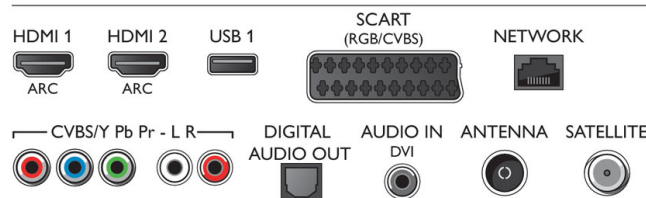

Rear

Ausstellungsdatum
2022-06-23

Version: 2.0.1

12 NC: 8670 001 11462
EAN: 87 12581 71028 6

© 2022 Koninklijke Philips N.V.
Alle Rechte vorbehalten.

Technische Daten können ohne vorherige Ankündigung geändert werden. Die Marken sind Eigentum von Koninklijke Philips N.V. oder der jeweiligen Firmen.

www.philips.com

* Die MyRemote App und ihre Funktionen können je nach Fernsehmodell und Land sowie je nach mobilem Gerät und Betriebssystem abweichen. Weitere Informationen finden Sie unter www.philips.com/TV.

* Besuchen Sie für Informationen zur Verfügbarkeit der Smart TV-App in Ihrem Land oder zum Beziehen der App www.philips.com/TV.

* Cloud TV-Angebot hängt von der Verfügbarkeit im Land und Regelungen ab.

* Die Kompatibilität ist nur bei Android 4.2 mit Wi-Fi Miracast-Unterstützung gegeben. Weitere Informationen finden Sie in der Dokumentation des entsprechenden Geräts.

* USB-Aufnahme nur für digitale Sender. Aufnahmen können durch Kopierschutz (CI+) eingeschränkt sein. Es können länder- und senderspezifische Einschränkungen gelten.

* Die Philips Fernsehkamera (PTA317) wird separat angeboten.

* Eltern sollten während der 3D-Wiedergabe ihre Kinder überwachen und sicherstellen, dass sie sich nicht unwohl fühlen (wie oben beschrieben). Die Wiedergabe von 3D wird nicht für Kinder unter sechs Jahren empfohlen, da ihr visuelles System noch nicht vollständig ausgebildet ist.

* Der Fernseher unterstützt DVB-T-Empfang für Free-to-Air-Übertragungen. Bestimmte DVB-T-Betreiber werden möglicherweise nicht unterstützt. Eine aktuelle Liste dieser Betreiber finden Sie in den FAQs auf der Philips Support-Website. Bei einigen Betreibern sind Conditional Access und ein Abonnement erforderlich. Weitere Informationen erhalten Sie von Ihrem Betreiber.

* Energieverbrauch in kWh pro Jahr, beruhend auf dem Stromverbrauch des Fernsehers, wenn dieser 4 Stunden pro Tag an 365 Tagen in Betrieb ist. Der tatsächliche Energieverbrauch hängt davon ab, wie der Fernseher verwendet wird.

* (Philips) nur mit spezifischem Philips Player kompatibel.

* EPG und der darin angezeigte Sendezeitraum (bis zu 8 Tage) ist vom Land und Anbieter anhängig.