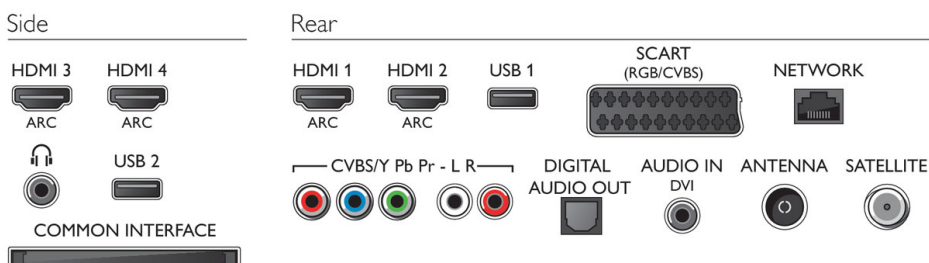

Unterstützte Display-Auflösung

- Computereingänge: bis zu 1.920 x 1.080 bei 60 Hz
- Videoeingänge: 24, 25, 30, 50, 60 Hz, bis zu 1.920 x 1.080p

Tuner/Empfang/Übertragung

- Digitales Fernsehen: DVB-T/C/S/S2
- MPEG-Unterstützung: MPEG2, MPEG4
- Videowiedergabe: NTSC, PAL, Secam

Power

- Energieeffizienzklasse: A++
- Netzstrom: AC: 220 bis 240 V, 50/60 Hz
- Umgebungstemperatur: 5 °C bis 35 °C
- Stromversorgung mit EU-Energie-Label: 47 W
- Jährlicher Energieverbrauch: 69 kWh
- Standby-Stromverbrauch: < 0,3 W
- Energiesparfunktionen: Sleep-Timer, Eco-Modus, Bildabschaltung (bei Radiobetrieb)
- Stromverbrauch (ausgeschaltet): < 0,3

Abmessungen

- Abmessungen Box (B x H x T): 1470 x 830 x 133 mm
- Abmessungen Gerät (B x H x T): 1.231 x 716 x 54 mm
- Abmessungen Gerät inkl. Fuß (B x H x T): 1.231 x 770 x 280 mm
- Produktgewicht: 17,4 kg
- Produktgewicht (inkl. Standfuß): 18,9 kg
- Gewicht (inkl. Verpackung): 24,6 kg
- Kompatible Wandhalterung: 400 x 400 mm

Zubehör

- Mitgeliefertes Zubehör: Tischfuß, Passive 3D-Brille, 4 Stück, Fernbedienung, 2 x AA-Batterien, Netzkabel, Kurzanleitung, Broschüre zu rechtlichen und Sicherheitsinformationen, Garantiekarte
- Optionales Zubehör: Philips Fernsehkamera PTA317, 3D-Brille PTA417, 3D-Brille mit Game-Kit PTA436

Connections

Ausstellungsdatum
2022-08-05

Version: 4.6.2

12 NC: 8670 001 10243
EAN: 87 12581 70537 4

© 2022 Koninklijke Philips N.V.
Alle Rechte vorbehalten.

Technische Daten können ohne vorherige Ankündigung geändert werden. Die Marken sind Eigentum von Koninklijke Philips N.V. oder der jeweiligen Firmen.

www.philips.com

* Die MyRemote App und ihre Funktionen können je nach Fernsehmodell und Land sowie je nach mobilem Gerät und Betriebssystem abweichen. Weitere Informationen finden Sie unter www.philips.com/TV.

* Besuchen Sie für Informationen zur Verfügbarkeit der Smart TV-App in Ihrem Land oder zum Beziehen der App www.philips.com/TV.

* Cloud TV-Angebot hängt von der Verfügbarkeit im Land und Regelungen ab.

* Die Kompatibilität ist nur bei Android 4.2 mit Wi-Fi Miracast-Unterstützung gegeben. Weitere Informationen finden Sie in der Dokumentation des entsprechenden Geräts.

* USB-Aufnahme nur für digitale Sender. Aufnahmen können durch Kopierschutz (CI+) eingeschränkt sein. Es können länder- und senderspezifische Einschränkungen gelten.

* Die Philips Fernsehkamera (PTA317) wird separat angeboten.

* Eltern sollten während der 3D-Wiedergabe ihre Kinder überwachen und sicherstellen, dass sie sich nicht unwohl fühlen (wie oben beschrieben). Die Wiedergabe von 3D wird nicht für Kinder unter sechs Jahren empfohlen, da ihr visuelles System noch nicht vollständig ausgebildet ist.

* Der Fernseher unterstützt DVB-T-Empfang für Free-to-Air-Übertragungen. Bestimmte DVB-T-Betreiber werden möglicherweise nicht unterstützt. Eine aktuelle Liste dieser Betreiber finden Sie in den FAQs auf der Philips Support-Website. Bei einigen Betreibern sind Conditional Access und ein Abonnement erforderlich. Weitere Informationen erhalten Sie von Ihrem Betreiber.

* Energieverbrauch in kWh pro Jahr, beruhend auf dem Stromverbrauch des Fernsehers, wenn dieser 4 Stunden pro Tag an 365 Tagen in Betrieb ist. Der tatsächliche Energieverbrauch hängt davon ab, wie der Fernseher verwendet wird.

* (Philips) nur mit spezifischem Philips Player kompatibel.

* EPG und der darin angezeigte Sendezeitraum (bis zu 8 Tage) ist vom Land und Anbieter anhängig.