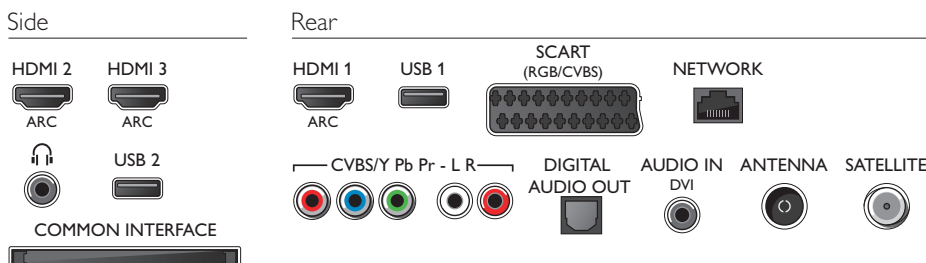

Toetatavad ekraani lahutusvõimed

- Arvutisisendid: kuni 1920 x 1080 värskendussagedusel 60 Hz
- Videosisendid: 24, 25, 30, 50, 60 Hz, kuni 1920 x 1080p

Tuuner/vastuvõtt/ülekanne

- digi-TV: DVB-T/C/S/S2
- MPEG-tugi: MPEG2, MPEG4
- Video taasesitus: NTSC, PAL, SECAM

Võimsus

- Energiamärgise klass: A++
- Toiteallikas: Vahelduvvool 220–240 V, 50–60 Hz
- Ümbritsev temperatuur: 5 °C kuni 35 °C
- EL-i energiamärgise võimsus: 50 W
- Aastane energiarave: 73 kWh/a
- Võimsustarve ooterežiimis: < 0,3 W
- Energiasäästufunktsioonid: Automaatse väljalülituse taimer, Ökorežiim, Pildi väljalülitamine

- (raadio kuulamiseks)
- Väljalülitatud seadme võimsustarve: < 0,3 W

Mõõtmed

- Karbi mõõtmed (L x K x S): 1470 x 830 x 133 mm
- Komplekti mõõtmed (L x K x S): 1243 x 721 x 78 mm
- Komplekti mõõtmed koos alusega (L x K x S): 1243 x 775 x 280 mm
- Toote kaal: 17,2 kg
- Toote kaal (alusega): 18,6 kg
- Kaal (koos pakendiga): 24,3 kg
- Ühildub VESA seinakinnitustega: 400 x 400 mm

Tarvikud

- Komplektis olevad tarvikud: Pööratav laua-alus, Kaugjuhtimispuhvel, 2 x AAA-patarei, Toitejuhe, Kiirjuhend, Juridilise teabe ja ohutusnõuete brošüür, Garantileht
- Valikulised tarvikud: Philipsi telekaamera PTA317

Connections

Väljalaske kuupäev
2015-06-30

Versioon: 2.0.1

12 NC: 8670 001 16739
EAN: 87 12581 72535 8

© 2015 Firma Koninklijke Philips N.V.
Kõik õigused kaitstud

Spetsifikatsioone võib muuta ette teatamata
Kaubamärgid kuuluvad firmale Koninklijke Philips N.V.
või vastavatele omanikele.

www.philips.com

* Rakendus MyRemote ja sellega seotud funktsioonid sõltuvad nii teleri mudelist ja riigist kui ka nutiseadme mudelist ja operatsioonisüsteemist. Lisateabe saamiseks külastage veebilehte: www.philips.com/TV.

* Rakenduse Smart TV jaoks külastage teie riigis pakutavate teenustega tutvumiseks veebilehte www.philips.com/TV.

* Cloud TV pakumine sõltub selle saadavalolevusest antud riigis ja regulatsioonidest

* Ühilduvus sõltub Miracasti Wi-Fi sertifikaadist ja Android 4.2 või uuema versiooni olemasolust. Lisateabe saamiseks vaadake oma seadme dokumente.

* USB kaudu salvestamine vaid digikanalitel, salvestamine võib olla piiratud saate kopeerimisvõimega (CI+). Võidakse kohaldada riigi ja kanali piiranguid.

* Philipsi telerikaamerat (PTA317) müüakse eraldi.

* Teler toetab vabade kanalite DVB-vastuvõttu. Teler ei pruugi toetada teatud DVB-opeatoreid. Värske loendi leiata Philipsi klientide veebisaadi jaotisest KKK. Mõnede operaatorite puhul on vajalik tingimuste täitmine ja teenuse tellimus. Pöörduge lisateabe saamiseks oma operaatori poole.

* Energiatarve kWh/aasta, põhineb 365 päeva aastas ja 4 tundi ööpäevas töötava teleri energiatarvel. Tegelik energiatarve on erinev sellest, kuidas telerit kasutatakse.

* (Philips) on ühildatav ainult spetsiifilise Philipsi mängijaga.

* Elektrooniline saatkava ja selle tegelik nähtavus (kuni 8 päeva) sõltub riigist ja operaatorist.