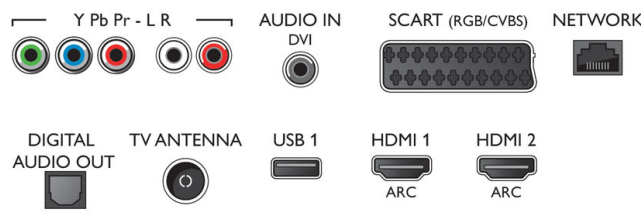

Tarvikud

- Komplektis olevad tarvikud: Kaugjuhtimispuult, 2 x AAA-patareid, Lauapealne alus, Toitejuhe, Kiirjuhend, Juriidilise teabe ja ohutusnõuete brošüür

Connections

Side

Rear

Väljalaske kuupäev
2019-06-10