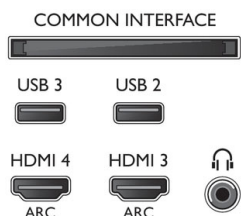

Connections

Side