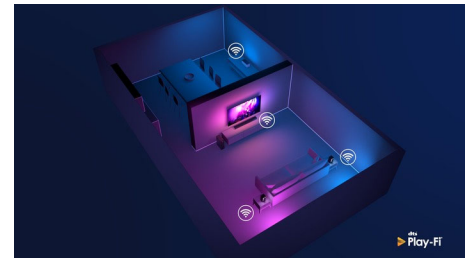

DTS Play-Fi -yhteensopivuus

Philips-television DTS Play-Fi -toiminnolla voit yhdistää television yhteensopiviin kaiuttimiin missä tahansa huoneessa. Onko keittiössä langattomat kaiuttimet? Voit kuunnella elokuvaa, kun teet välipalaa, tai seurata urheiluselostusta, kun haet juotavaa.