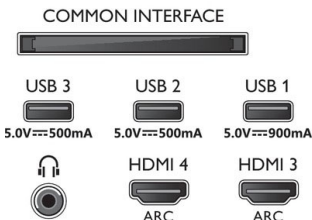

Connections

Side