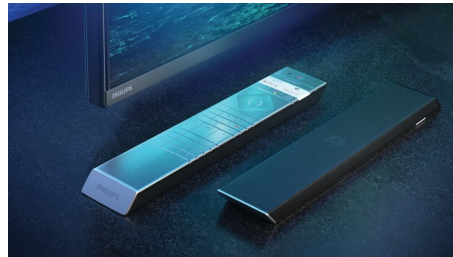

Philips OLED+ TV HDR-tekniikalla

OLED+

The difference is real.

Philips 4K UHD OLED+ TV tukee kaikkia keskeisiä HDR-formaatteja. Olipa kyse suosikkisarjastasi tai uusimmasta videopelistä, jokainen kohtaus on täynnä yksityiskohtia. Jos katset tai pelaat kirkkaasti valaistussa

huoneessa, televisiosi säätää kuvan automaattisesti niin, että se näyttää edelleen upealta.

Dolby Vision ja Dolby Atmos.

Dolbyn ääni- ja videoformaattien tuki tarkoittaa, että katsottava HDR-sisältö näyttää ja kuulostaa upealta. Nauti kuvasta, joka ilmentää ohjaajan alkuperäistä ideaa, ja koe avara äänimaailma, joka on sekä selkeä että syvä. Uskomaton jokaiselle elokuvalle, ohjelmalle ja pelille.

Ensiluokkaiset materiaalit.

Ensiluokkaiset materiaalit erottavat OLED+ TV muista televisioista. Kvadratin villasekoitteisen kaiutinkankaan läpi ääni pääsee vapaasti virtaamaan tilaan. Taustavalaistun kaukosäätimen pinnassa on kestävästi tuotettua Muirhead-nahkaa.