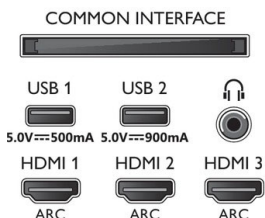

Dimenzije

- Dimenzije škatle (Š x V x G): 1400,0 x 953,0 x 174,0 mm
- Dimenzije naprave (Š x V x G): 1227,8 x 705,6 x 49,3 mm
- Dimenzije naprave s stojalom (Š x V x G): 1227,8 x 805,5 x 260,7 mm
- Teža izdelka: 21,0 kg
- Teža izdelka (s stojalom): 28,1 kg
- Teža vključno z embalažo: 32,7 kg
- Dimenzije stojala (Š x V x G): 880,0 x 104,1 x 260,7 mm
- Združljivo s standardom VESA za stenske nosilce: 300 x 300 mm
- Globina izdelka (nameščena na steno): 148,6 mm
- Višina izdelka (nameščena na steno): 870,7 mm
- Širina izdelka (nameščena na steno): 1227,8 mm

Connections

Side

Bottom

Datum izdaje 2021-09-21

Različica: 10.2.1

12 NC: 8670 001 65511
EAN: 87 18863 02277 1

© 2021 Koninklijke Philips N.V.
Vse pravice pridržane.

Specifikacije se lahko spremenijo brez predhodnega obvestila. Blagovne znamke so v lasti podjetja Koninklijke Philips N.V. ali drugih lastnikov.