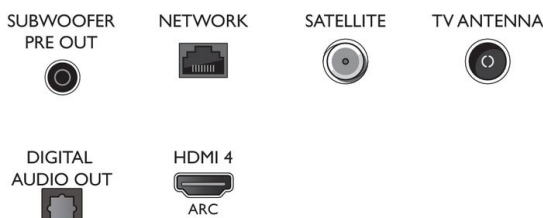

- Poraba energije v izklopljenem stanju: ni na voljo
- Tehnologija TV-zaslona: OLED

Zvok

- Zvok: Zvok Bowers & Wilkins, 3.1.2-kanalni, Izhodna moč: 70 W (RMS)
- Kodek: AC-4, Dolby Atmos, Dolby Digital MS12 2.3, DTS-HD(M6)
- Konfiguracija zvočnikov: 2 x 10 W, 1 x 5 W, nizkotonec 20 W, višina 12,5 W x 2
- Izboljšava zvoka: 5-pasovni izenačevalnik, Zvok AI, Jasen dialog, Dolby Atmos, Okrepitev Dolby Bass, Izravnavna glasnosti Dolby, Nočni način, Samodejna izravnavna glasnosti, Ojačitev nizkih tonov

Zasnova

- Barve televizorja: Kovinsko siv okvir
- Zasnova stojala: V temno kromiranem odtenu

Dotatna oprema

- Priložena dodatna oprema: Brošura s pravnimi in varnostnimi informacijami, Napajalni kabel, Vodnik za hiter začetek (x1), Stojalo z zvočno rešitvijo, 2 bateriji AAA, Daljinski upravljalnik

Connections

Side

Bottom

Datum izdaje 2021-09-21

Različica: 10.2.1

12 NC: 8670 001 65511
EAN: 87 18863 02277 1

© 2021 Koninklijke Philips N.V.
Vse pravice pridržane.

Specifikacije se lahko spremenijo brez predhodnega obvestila. Blagovne znamke so v lasti podjetja Koninklijke Philips N.V. ali drugih lastnikov.