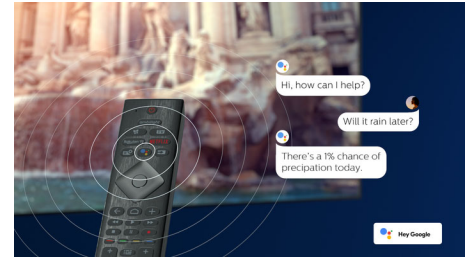

Glasovni pomočnik

Philips Android TV upravljajte glasovno. Želite igrati igre, gledati Netflix ali poiskati vsebino in aplikacije v Trgovini Google Play? Povejte to svojemu televizorju. Z ukazi lahko upravljate vse pametne domače naprave, ki so združljive s Pomočnikom Google, kot je zatemnitev luči ali nastavev termostata za filmski večer. Ne da bi vstali s kavča. Nikoli več vam ne bo treba iskati daljinskega upravljalnika. Zdaj lahko svoj televizor Philips upravljate glasovno prek naprav s podporo za pomočnico Alexa, kot je Amazon Echo. Z Alexo lahko vklopite televizor, spreminjate programe, preklopite na igralno konzolo in še več.