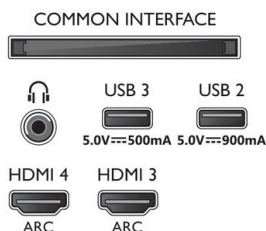

Connections

Side