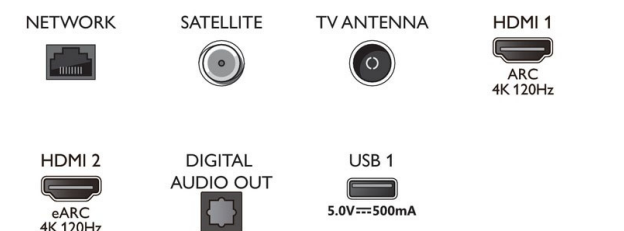

- EPREL-registratienummers: 1240518
- Energieklasse voor SDR: G
- Stroomverbruik voor SDR wanneer ingeschakeld: 84 KWh/1000 u
- Energieklasse voor HDR: F
- Stroomverbruik voor HDR wanneer ingeschakeld: 77 KWh/1000 u
- Netwerkstand-bymodus: < 2,0 W
- Energieverbruik wanneer uitgeschakeld: n.v.t.
- Gebruikte panel-technologie: OLED

Connections

Side

Bottom

Publicatiedatum
2023-02-04

Versie: 7.2.1

12 NC: 8670 001 82737
EAN: 87 18863 03456 9

© 2023 Koninklijke Philips N.V.
Alle rechten voorbehouden.

Specificaties kunnen zonder voorafgaande kennisgeving worden gewijzigd. Handelsmerken zijn het eigendom van Koninklijke Philips N.V. en hun respectieve eigenaren.