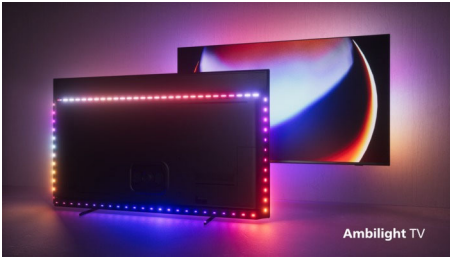

PHILIPS

4K UHD Android TV

P5 AI Perfect Picture Engine Dolby Atmos-geluid, TV met 4-zijdige Ambilight, Android TV van 139 cm (55")

55OLED857/12

Kenmerken

4-zijdig Ambilight

Met Ambilight wordt het kijken naar een Philips OLED-TV nog intenser! LED-lampen rond de rand van de TV lichten op en veranderen van kleur in perfecte overeenstemming met de kleuren van de actie op het scherm of bij de muziek. Het is zo warm en meeslepend dat u zich afvraagt hoe u het zo lang zonder hebt kunnen doen.

Philips OLED-TV

Wilt u de volle kracht van elke scène voelen? Het levensechte beeld van uw Philips OLED-TV ziet er altijd geweldig uit, zelfs als u het onder een hoek bekijkt. Zwart is altijd zwart, nooit grijs, en u ziet elk detail in schaduwen of lichte gebieden. Alle belangrijke HDR-indelingen worden ondersteund, zodat u helemaal opgaat als nooit tevoren.