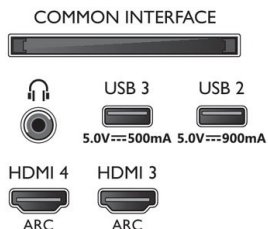

* Изисква се абонамент за Netflix. Подлежи на условията на <https://www.netflix.com>

* Rakuten TV е наличен за избрани езици и държави.

Connections

Side

Bottom

Дата на издаване
2022-12-14

Версия: 8.5.1

12 NC: 8670 001 82733
EAN: 87 18863 03453 8