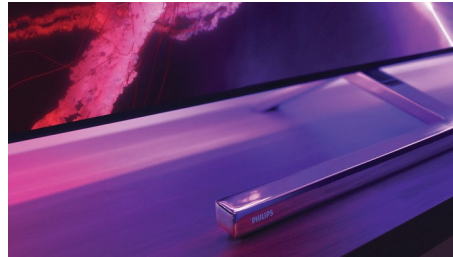

Първокласен дизайн

Изключително тънката метална рамка и шарнирната поставка от полиран алуминий придават на този телевизор истинско усещане за стил. Дистанционното управление с подсветка е облицовано с мека кожа Muirhead от устойчиви източници, а в опаковката и вложките ни са използвани рециклиран картон и хартия.