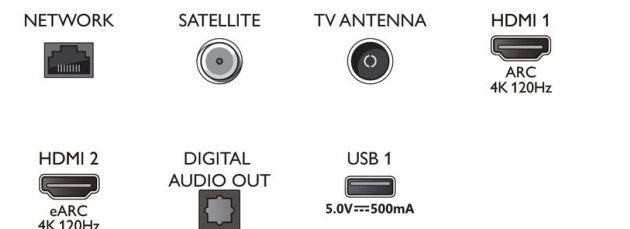

* Изисква се абонамент за Netflix. Подлежи на условията на <https://www.netflix.com>

* Rakuten TV е наличен за избрани езици и държави.

Connections

Side

Bottom

Дата на издаване
2022-12-14

Версия: 8.5.1

12 NC: 8670 001 82733
EAN: 87 18863 03453 8