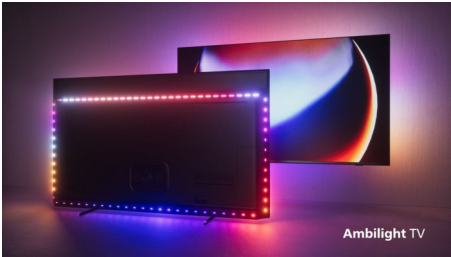

PHILIPS

4K UHD Android телевизор

Видеопроцесор P5 AI perfect picture Звук от Dolby Atmos, 4-странинен Ambilight TV, 139 см (55") Android TV

Акценти

4-странинен Ambilight

С Ambilight невероятното изживяване от гледането на OLED телевизор Philips става още по-добро! Светодиодните светлини от четирите страни на телевизора светят и променят цвета си в перфектен синхрон с цветовете на действието на екрана или с вашата музика. Това е толкова топло и поглъщащо, че ще се чудите как сте се наслаждавали на телевизора без него.

OLED телевизор от Philips

Искате ли да усетите пълната мощ на всяка сцена? Реалистичната картина на вашия Philips OLED TV винаги изглежда чудесно, дори и да се гледа под ъгъл. Черните тонове винаги са черни, никога сиви и ще видите всеки детайл в сенките или светлите зони. Поддържа се всички основни HDR формати – ще се потопите, както никога досега.