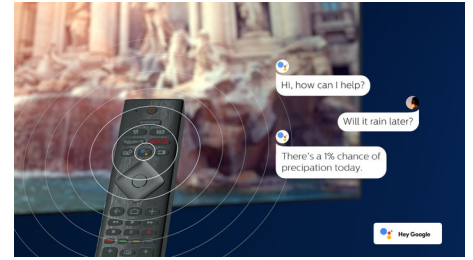

Glasovni pomočnik

Philips Android TV upravljajte glasovno. Želite igrati igre, gledati Netflix ali poiskati vsebino in aplikacije v Trgovini Google Play? Povejte to svojemu televizorju. Z ukazi lahko upravljate vse pametne domače naprave, ki so združljive s Pomočnikom Google, kot je zatemnitev luči ali nastavitvev termostata za filmski večer. Ne da bi vstali s kavča. Nikoli več vam ne bo treba iskati daljinskega upravljalnika. Zdaj lahko svoj televizor Philips upravljate glasovno prek naprav s podporo za pomočnico Alexa, kot je Amazon Echo. Z Alexo lahko vklopite televizor, spreminjate programe, preklopite na igralno konzolo in še več.