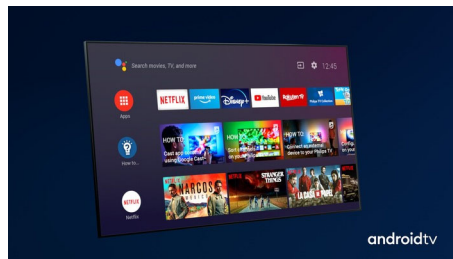

Android TV

Televizor Philips s sistemom Android TV vam nudi želeno vsebino, kadar koli jo želite. Domači zaslon lahko prilagodite tako, da bodo na njem prikazane najpriljubljenejše aplikacije, zaradi česar bo pretakanje filmov in oddaj enostavnejše. Lahko tudi preprosto nadaljujete, kjer ste ostali.

55OLED805/12