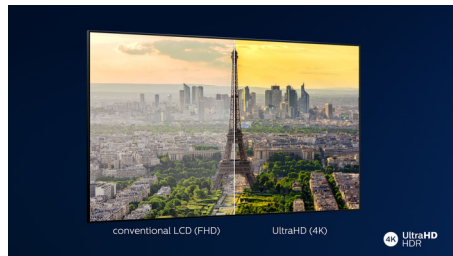

HDR10+

U televizoru Philips HDR10+ je kvalita obrazu ještě více pohlující a realističtější. Dynamická metadata umožňují televizoru upravovat úrovně jasu snímek za snímkem. Barvy jsou

55OLED804/12

reálné – od modré oblohy až po chrámy osvětlené svíčkami. Jsou zachovány originální detaily. Kontrast je dechberoucí.