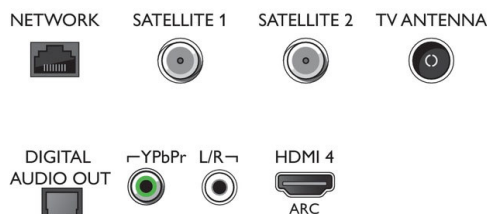

* Tento televizor obsahuje olovo jen v určitých částech nebo součástkách, kde nelze použít jinou technologii, v souladu se stávajícími osvozujícími klauzulemi směrnice RoHS.

* Tato funkce je závislá na vestavěných aplikacích ChromeCast a chytrých zařízeních. Více informací naleznete na stránkách vestavěných aplikací ChromeCast.

* Vestavěná funkce Google Assistant bude dostupná jako aktualizace softwaru pro televizory Android TV z roku 2018.

Connections

Side

Bottom

Datum vydání 2021-07-14

Verze: 7.1.1

12 NC: 8670 001 57797
EAN: 87 18863 01920 7