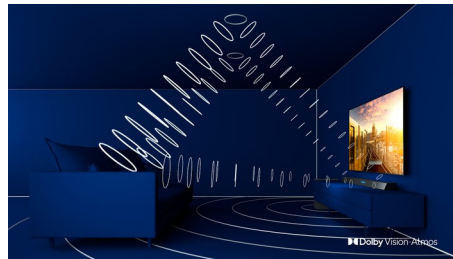

Dolby Vision a Dolby Atmos

Podpora špičkového zvuku a formátů videa Dolby znamená, že obsah HDR bude skvěle vypadat i znít. Ať už streamujete nejnovější část seriálu, nebo sledujete obsah z disku Blu-Ray, vždy si budete moci vychutnat kontrast, jas a barvy, které odrážejí režisérův původní záměr. A navíc uslyšíte jasný, detailní a hluboký prostorový zvuk.