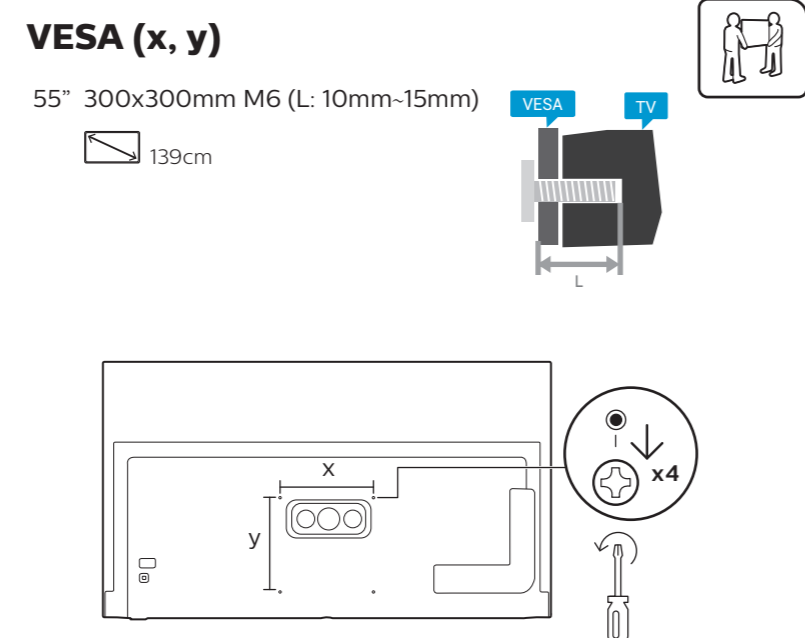

English Read the safety instructions.
Български Прочетете инструкциите за безопасност.
Čeština Přečtěte si bezpečnostní pokyny.
Hrvatski Pročitajte sigurnosne upute.
Dansk Læs sikkerhedsforskrifterne.
Deutsch Lesen Sie die Sicherheitshinweise.
Ελληνικά Διαβάστε τις οδηγίες ασφαλείας.
Eesti Lugege ohutusõudeid.
Español Lea las instrucciones de seguridad.

Français Lisez les consignes de sécurité.
Italiano Leggere le istruzioni di sicurezza.
Казакша Қорғаныстық нұсқаулар.
Latviešu Izlasiet drošības norādījumus.
Lietuvių Perskaitykite saugos instrukcijas.
Magyar Olvassa el a biztonságási utasításokat.
Nederlands Lees de veiligheidsvoorschriften.
Norsk Les sikkerhetsforskriftene.
Polski Zapoznaj się z instrukcjami bezpieczeństwa.

Português Leia as instruções de segurança.
Română Citiți instrucțiunile de siguranță.
Русский Читайте инструкции по технике безопасности.
Srpski Pročitajte bezbednosna uputstva.
Slovenščina Preberite varnostna navodila.
Slovenský Prečítajte si bezpečnostné pokyny.
Suomi Lue turvaohjeet.
Svenska Läs säkerhetsinstruktionerna.
ภาษาไทย โปรดอ่านคำแนะนำด้านความปลอดภัย

Türkçe Güvenlik talimatlarını okuyun.
Українська Читайте інструкції з техніки безпеки.
العربية قراءة تعليمات السلامة.
עברית קראו את הוראות הבטיחות

Register your product and get support at www.philips.com/TVsupport

TV software upgrade for Smart TV- (From Internet)
RC Instructions