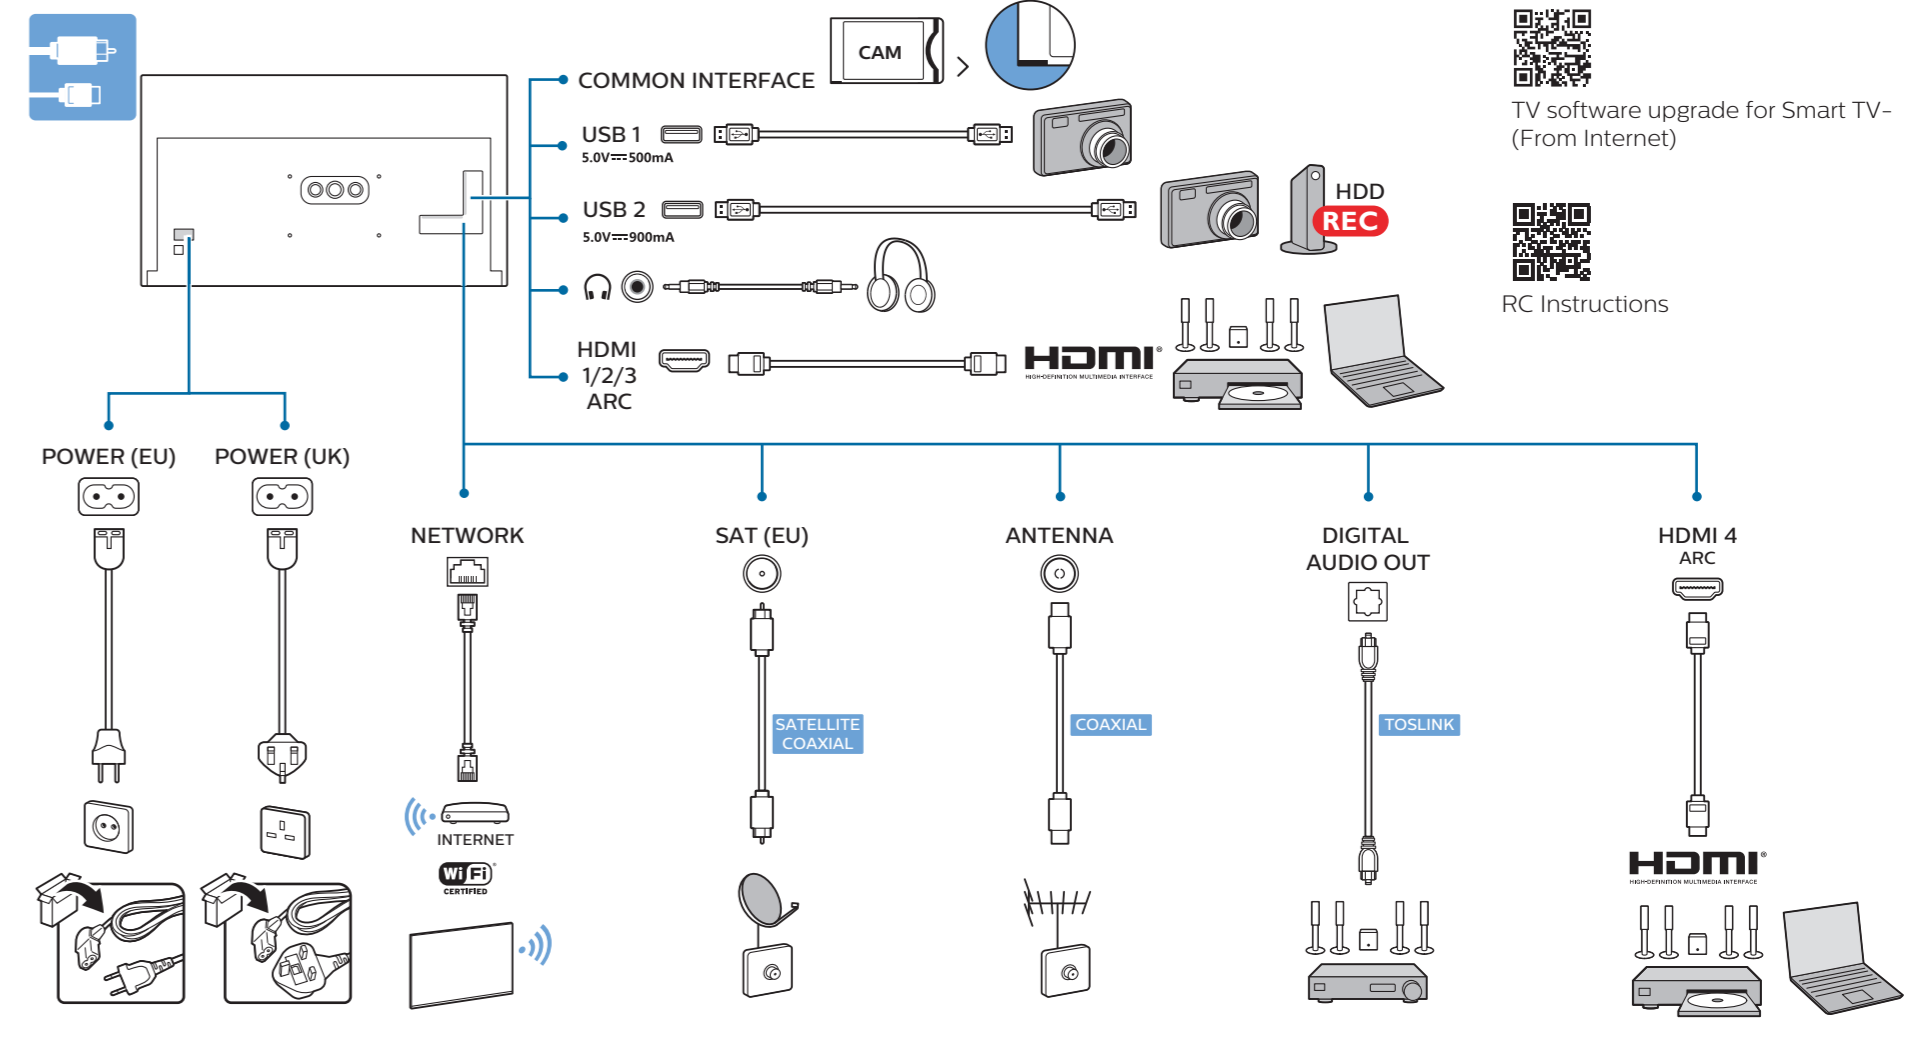

English Read the safety instructions.
Български Прочетете инструкциите за безопасност.
Čeština Přečtěte si bezpečnostní pokyny.
Hrvatski Pročitajte sigurnosne upute.
Dansk Læs sikkerhedsforskrifterne.
Deutsch Lesen Sie die Sicherheitshinweise.
Ελληνικά Διαβάστε τις οδηγίες ασφαλείας.
Eesti Lugege ohutusõudeid.
Español Lea las instrucciones de seguridad.

Français Lisez les consignes de sécurité.
Italiano Leggere le istruzioni di sicurezza.
Казакша Қорғаныстық нұсқаулар.
Latviešu Izlasiet drošības norādījumus.
Lietuvių Perskaitykite saugos instrukcijas.
Magyar Olvassa el a biztonságási utasításokat.
Nederlands Lees de veiligheidsvoorschriften.
Norsk Les sikkerhetsforskriftene.
Polski Zapoznaj się z instrukcjami bezpieczeństwa.

Português Leia as instruções de segurança.
Română Citiți instrucțiunile de siguranță.
Русский Читайте инструкции по технике безопасности.
Srpski Pročitajte bezbednosna uputstva.
Slovenščina Preberite varnostna navodila.
Slovenský Prečítajte si bezpečnostné pokyny.
Suomi Lue turvaohjeet.
Svenska Läs säkerhetsinstruktionerna.
ภาษาไทย โปรดอ่านคำแนะนำด้านความปลอดภัย

Türkçe Güvenlik talimatlarını okuyun.
Українська Читайте інструкції з техніки безпеки.
العربية قراءة تعليمات السلامة.
עברית קראו את הוראות הבטיחות

Register your product and get support at www.philips.com/TVsupport

TV software upgrade for Smart TV- (From Internet)
RC Instructions