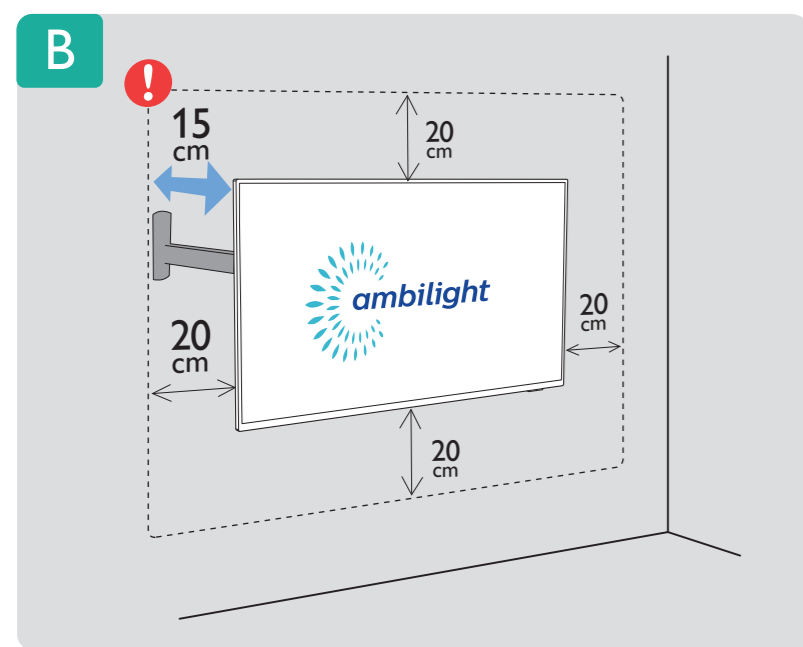

English Read the safety instructions.
Български Прочетете инструкциите за безопасност.
Čeština Přečtěte si bezpečnostní pokyny.
Hrvatski Pročitajte sigurnosne upute.
Dansk Læs sikkerhedsforskrifterne.
Deutsch Lesen Sie die Sicherheitshinweise.
Ελληνικά Διαβάστε τις οδηγίες ασφαλείας.
Eesti Lugege ohutusõudeid.
Español Lea las instrucciones de seguridad.

Français Lisez les consignes de sécurité.
Italiano Leggere le istruzioni di sicurezza.
Казакша Қорғаныстық нұсқаулар.
Latviešu Izlasiet drošības norādījumus.
Lietuvių Perskaitykite saugos instrukcijas.
Magyar Olvassa el a biztonságási utasításokat.
Nederlands Lees de veiligheidsvoorschriften.
Norsk Les sikkerhetsforskriftene.
Polski Zapoznaj się z instrukcjami bezpieczeństwa.

Português Leia as instruções de segurança.
Română Citiți instrucțiunile de siguranță.
Русский Читайте инструкции по технике безопасности.
Srpski Pročitajte bezbednosna uputstva.
Slovenščina Preberite varnostna navodila.
Slovenský Prečítajte si bezpečnostné pokyny.
Suomi Lue turvaohjeet.
Svenska Läs säkerhetsinstruktionerna.
ภาษาไทย โปรดอ่านคำแนะนำด้านความปลอดภัย

Türkçe Güvenlik talimatlarını okuyun.
Українська Читайте інструкції з техніки безпеки.
العربية قراءة تعليمات السلامة.
עברית קראו את הוראות הבטיחות

Register your product and get support at www.philips.com/TVsupport

TV software upgrade for Smart TV- (From Internet)
RC Instructions