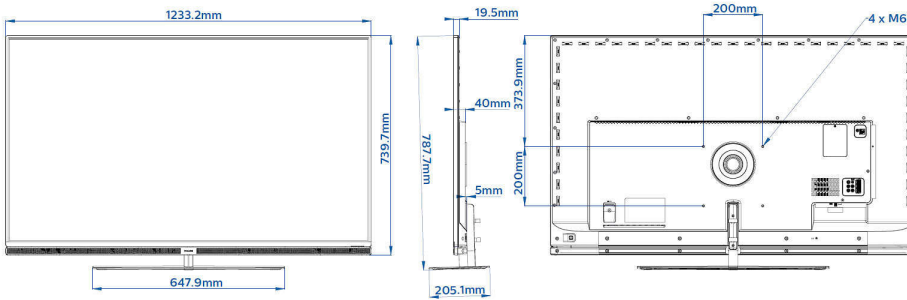

规格

图片 / 显示

- 宽高比: 16:9
- 屏幕对角线尺寸 (英寸): 55 英寸
- 屏幕对角线尺寸 (公制): 139 厘米
- 显示屏: 4K 超高清 LED
- 面板分辨率: 3840x2160p
- 亮度: 400 cd/m²
- 画面效果增强: 逐点精晰超高清, 锐腾自然动感, 800 赫兹 Perfect Motion Rate, Micro Dimming Pro
- 视角: 178° (水平) / 178° (垂直)
- 广色域显示器: 85% NTSC 色域

支持的显示分辨率

- 调谐器: 其他: 高达 1920x1080p@60 赫兹, T2 HEVC: 高达 3840x2160@60 赫兹
- USB, 局域网: HEVC: 高达 3840x2160@60 赫兹, 其他: 高达 1920x1080p@60 赫兹
- HDMI 1/2: 高达 3840x2160p @60Hz
- HDMI 3/4: 高达 3840x2160p @30Hz

调谐器 / 接收 / 发送

- 数字电视: DVB-T/T2/C, HEVC 全高清 (高达 2160p60)
- 视频播放: NTSC, PAL

- 模拟电视: PAL
- IP 播放: Multicast, Unicast

Android 电视

- 操作系统: Android™ 5.1 (Lollipop)
- 内存容量 (闪存): 16GB*

功能

- 操作简易: 图像风格, 声音风格
- 数字服务: 8d EPG, 当前和下一代, MHEG, 图文电视, HbbTV, 字幕
- 本地控制: 操纵杆