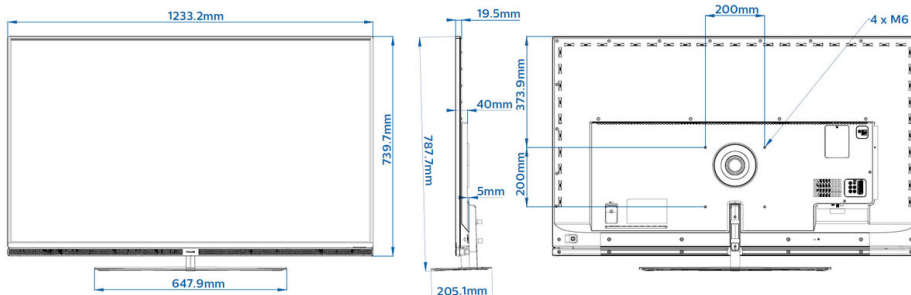

### Kích thước

- Kích thước cài đặt (W (rộng) x H (cao) x D (sâu)): 1233 x 740 x 20/40/45 mm
- Kích thước cài đặt với chân đế (W (rộng) x H (cao) x D (sâu)): 1233 x 788 x 205 mm
- Khối lượng sản phẩm: 21,5 kg
- Trọng lượng sản phẩm (có chân đế): 25,5 kg
- Tương thích với thiết bị gắn tường VESA: 200 x 200 mm, M6