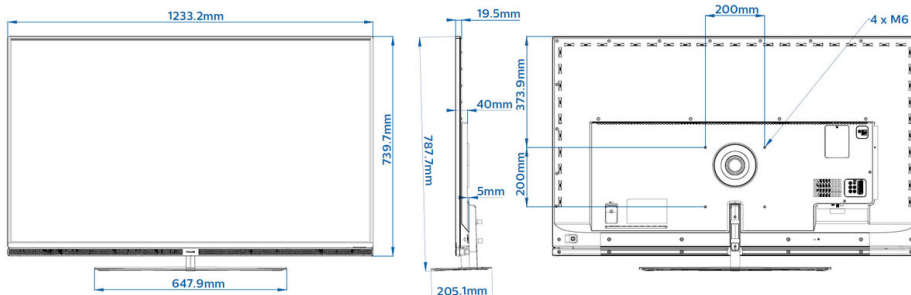

Afmetingen

- Afmetingen van set (B x H x D): 1233 x 740 x 20/40/45 mm
- Afmetingen apparaat (met standaard) (B x H x D): 1233 x 788 x 205 mm
- Gewicht van het product: 18,1 kg
- Gewicht (incl. standaard): 21,5 kg
- Compatibel met VESA-wandmontagesysteem: 200 x 200 mm, M6