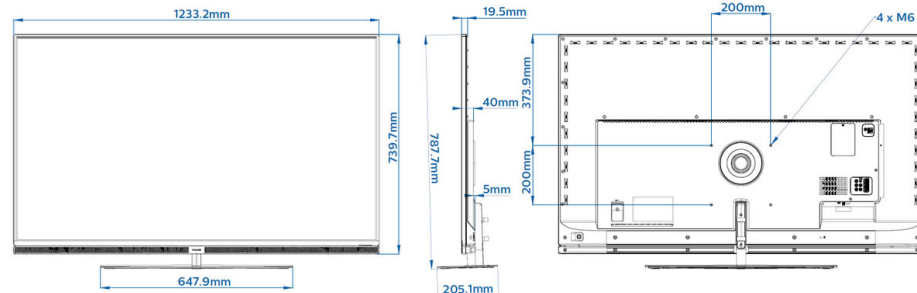

仕様

画像/表示

- ディスプレイ: 4K ウルトラ HD LED
- 広色域ディスプレイ: 85%の NTSC 色域
- 画面サイズ (対角寸法): 55 インチ / 139 cm
- 縦横比: 16:9
- パネル解像度: 3840x2160p
- 明るさ: 400 cd/m²
- 表示角度: 178° (横) / 178° (縦)
- 画像拡張: Pixel Precise UltraHD, Perfect Natural Motion, 800 Hz Perfect Motion Rate, Micro Dimming Pro

質量/寸法

- セットのサイズ (W x H x D): 1233 x 740 x 20 / 40 / 45 mm
- スタンドを含むサイズ (W x H x D): 1233 x 788 x 205 mm
- 本体重量: 21.5 kg
- 本体重量 (スタンド使用時): 25.5 kg
- VESA 壁取り付け対応: 200 x 200 mm, M6

発行日 2019-01-17

バージョン: 2.1.1