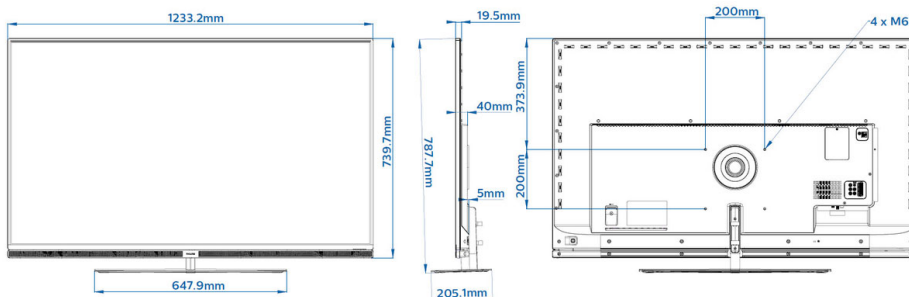

Támogatott képernyőfelbontás

- HDMI 1/2: Max. 3840x2160p, 60 Hz-en
- HDMI 3/4: Max. 3840x2160p, 30 Hz-en
- Hangolóegység: Egyebek: max. 1920x1080p, 60 Hz-en, T2 HEVC: max. 3840x2160, 60 Hz-en
- USB, LAN: HEVC: max. 3840x2160, 60 Hz-en, Egyebek: max. 1920x1080p, 60 Hz-en

Méreték

- Egység méretei (Sz x Ma x Mé): 1233 x 740 x 20/40/45 mm
- A készülék méretei állvánnyal (Sz x Ma x Mé): 1233 x 788 x 205 mm
- Termék tömege: 21,5 kg
- Termék tömege (+állvány): 25,5 kg
- A VESA szabvánnyal kompatibilis: 200 x 200 mm, M6