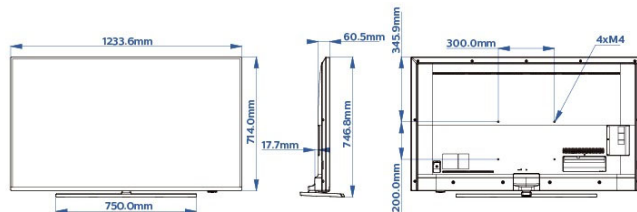

Méretek

- Egység méretei (Sz x Ma x Mé): 1234 x 714 x 61/78 mm
- A készülék méretei állvánnyal (Sz x Ma x Mé): 1234 x 747 x 240 mm
- Termék tömege: 16,5 kg
- Termék tömege (+állvány): 19 kg
- A VESA szabvánnyal kompatibilis: M6, 300 x 200 mm