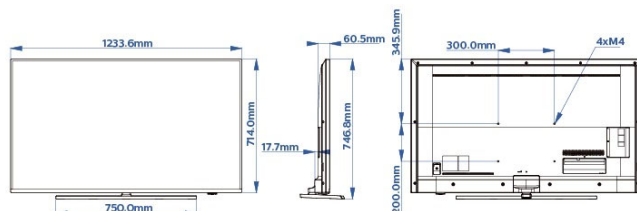

Rozměry

- Rozměry sady (Š x V x H): 1 234 x 714 x 61/78 mm
- Rozměry přístroje se stojanem (Š x V x H): 1 234 x 747 x 240 mm
- Hmotnost výrobku: 16,5 kg
- Hmotnost výrobku (+ podstavec): 19 kg
- Kompatibilní s montáží na stěnu VESA: M6, 300 x 200 mm