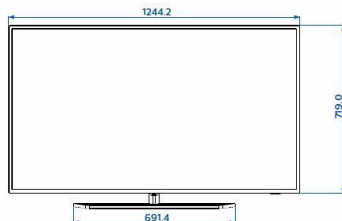

Питание

- Электропитание: 220—240 В перем. тока, 50—60 Гц
- Маркировка класса энергоэффективности: A+
- Маркировка энергоэффективности ЕС: 84 Вт
- Потребление электроэнергии в год: 123 кВт/ч
- Энергопотребление в режиме ожидания: < 0,3 Вт
- Функции энергосбережения: Режим ECO
- Температура окружающей среды: 0 °C - 40 °C

Размеры

- Размеры корпуса (Ш x В x Г): 1244 x 719 x 68/78 миллиметра
- Размеры устройства с подставкой (Ш x В x Г): 1244 x 784 x 225 миллиметра
- Вес продукта: 18,4 кг
- Вес изделия с подставкой: 21,3 кг
- Совместимое настенное крепление VESA: M6, 300 x 200 мм

* Доступность функций будет зависеть от выбранной конфигурации.

* Philips не гарантирует наличие приложений или постоянную правильную работу приложений.

* Объем свободной памяти может быть меньше из-за конфигурации устройства

* Типичный уровень энергопотребления в рабочем режиме определен в соответствии с ИЕС62087 (вып. 2). Фактическое потребление электроэнергии зависит от условий эксплуатации телевизора.

* Лишь некоторые детали или компоненты этого телевизора содержат свинец, для них не существует альтернативных вариантов в соответствии с существующими исключениями директивы RoHS.

* Android, Google Play и Chromecast являются товарными знаками Google LLC

Дата выпуска 2019-12-05

Версия: 2.0.1

12 NC: 8670 001 57375
EAN: 87 18863 01850 7

© 2019 Koninklijke Philips N.V.
Все права защищены.

Характеристики могут меняться без предварительного уведомления. Торговые марки являются собственностью Koninklijke Philips N.V. или соответствующих владельцев.

www.philips.com