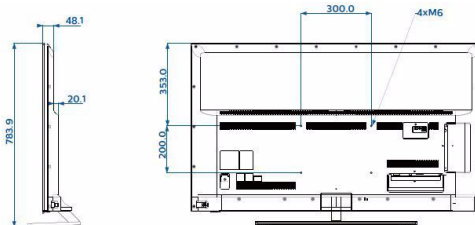

Питание

- Электропитание: 220—240 В перем. тока, 50—60 Гц
- Маркировка класса энергоэффективности: A+
- Маркировка энергоэффективности ЕС: 84 Вт
- Потребление электроэнергии в год: 123 кВт/ч
- Энергопотребление в режиме ожидания: < 0,3 Вт
- Функции энергосбережения: Режим ECO
- Температура окружающей среды: 0 °C - 40 °C

Размеры

- Размеры корпуса (Ш x В x Г): 1244 x 719 x 68/78 миллиметра
- Размеры устройства с подставкой (Ш x В x Г): 1244 x 784 x 225 миллиметра
- Вес продукта: 18,4 кг
- Вес изделия с подставкой: 21,3 кг
- Совместимое настенное крепление VESA: M6, 300 x 200 мм

* Доступность функций будет зависеть от выбранной конфигурации.

* Philips не гарантирует наличие приложений или постоянную правильную работу приложений.

* Объем свободной памяти может быть меньше из-за конфигурации устройства

* Типичный уровень энергопотребления в рабочем режиме определен в соответствии с ИЕС62087 (вып. 2). Фактическое потребление электроэнергии зависит от условий эксплуатации телевизора.

* Лишь некоторые детали или компоненты этого телевизора содержат свинец, для них не существует альтернативных вариантов в соответствии с существующими исключениями директивы RoHS.

* Android, Google Play и Chromecast являются товарными знаками Google LLC

Дата выпуска 2019-12-05

Версия: 2.0.1

12 NC: 8670 001 57375
EAN: 87 18863 01850 7

© 2019 Koninklijke Philips N.V.
Все права защищены.

Характеристики могут меняться без предварительного уведомления. Торговые марки являются собственностью Koninklijke Philips N.V. или соответствующих владельцев.

www.philips.com