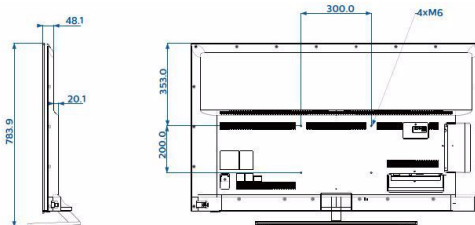

## Mitat

- Laitteen mitat (L x K x S): 1244 x 719 x 68/78 mm
- Laitteen mitat jalustan kanssa (L x K x S): 1244 x 784 x 225 mm
- Laitteen paino: 18,4 kg
- Tuotteen paino (+jalusta): 21,3 kg
- Sopii VESA-seinäkiinnitykseen: M6, 300 x 200 mm