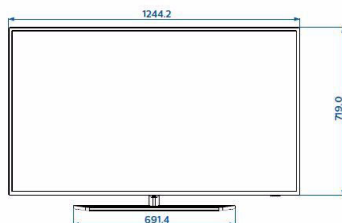

## Mitat

- Laitteen mitat (L x K x S): 1244 x 719 x 68/78 mm
- Laitteen mitat jalustan kanssa (L x K x S): 1244 x 784 x 225 mm
- Laitteen paino: 18,4 kg
- Tuotteen paino (+jalusta): 21,3 kg
- Sopii VESA-seinäkiinnitykseen: M6, 300 x 200 mm