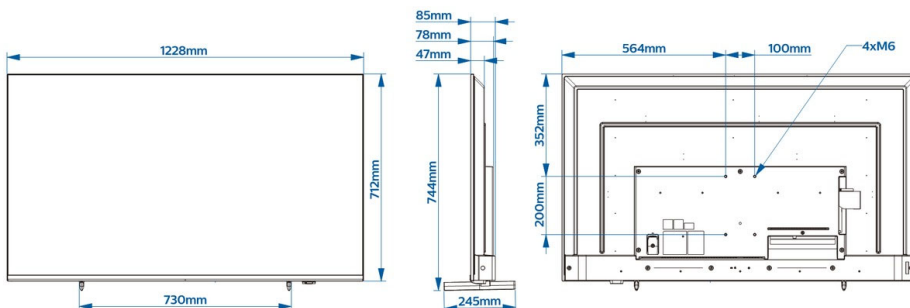

## Támogatott képernyőfelbontás

- Hangolóegység: Egyebek: max. 1920x1080p, 60 Hz-en, T2 HEVC: max. 3840x2160, 60 Hz-en
- USB, LAN: HEVC: max. 3840x2160, 60 Hz-en, Egyebek: max. 1920x1080p, 60 Hz-en
- HDMI: Max. 3840x2160p, 60 Hz-en

## Méretetek

- Egység méretei (Sz x Ma x Mé): 1228 x 712 x 78/85 mm
- A készülék méretei állvánnyal (Sz x Ma x Mé): 1228 x 743 x 245 mm
- Termék tömege: 13,1 kg
- Termék tömege (+állvány): 13,3 kg
- Fali tartóval kompatibilis: M6, 100 x 200 mm