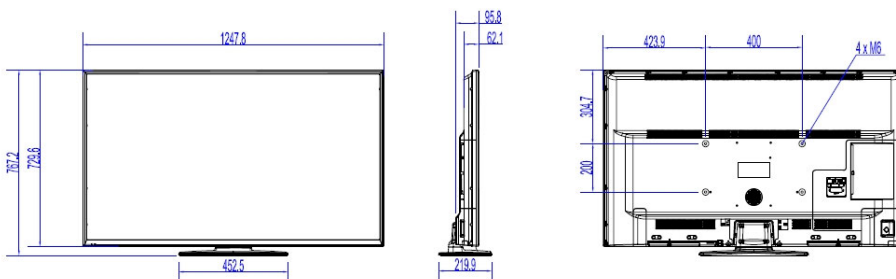

Wymiary

- Wymiary zestawu (szer. x wys. x gł.): 1248 x 730 x 62/96 mm
- Wymiary zestawu z podstawą (szer. x wys. x gł.): 1248 x 767 x 220 mm
- Waga produktu: 13,8 kg
- Waga produktu (z podstawą): 14,7 kg
- Uchwyt ścienny zgodny ze standardem VESA: M6, 400 x 200 mm