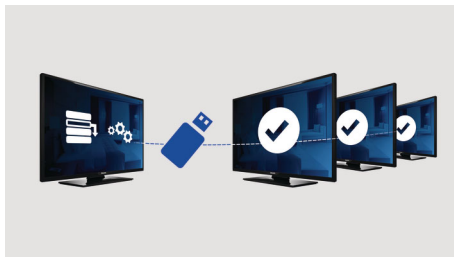

Клониране през USB

Дава възможност да се копират лесно и безжично всички програмирани настройки

и канали от един телевизор на други телевизори за по-малко от минута. Функцията гарантира съгласуваността на телевизорите и значително намалява времето и разходите за инсталиране.