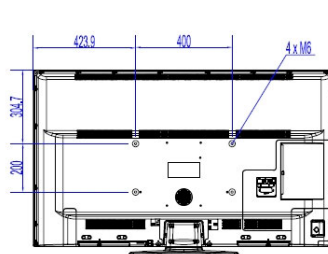

## Картина/дисплей

- Дисплей: 4K Ultra HD LED
- Размер на екрана по диагонал: 55 инч / 139 см
- Съотношение на размерите на картината: 16:9
- Разделителна способност на екрана: 3840x2160p
- Яркост: 350 кандела/м<sup>2</sup>
- Съотношение на контраста (типично): 4000
- Зрителен ъгъл: 178° (хор.)/178° (верт.)

## Размери

- Габарити на апарата (Ш x В x Д): 1248 x 730 x 62/96 мм
- Габарити на апарата със стойката (Ш x В x Д): 1248 x 767 x 220 мм
- Тегло на изделието: 13,8 кг
- Тегло на изделието (със стойката): 14,7 кг
- Съвместим с VESA конзола за стена: M6, 400 x 200 мм