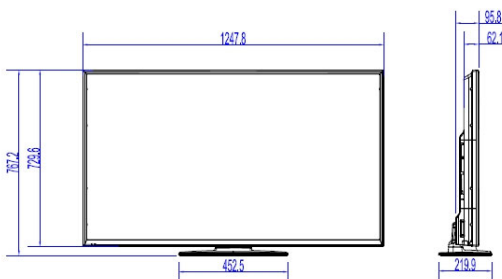

## Картина/дисплей

- Дисплей: 4K Ultra HD LED
- Размер на екрана по диагонал: 55 инч / 139 см
- Съотношение на размерите на картината: 16:9
- Разделителна способност на екрана: 3840x2160p
- Яркост: 350 кандела/м<sup>2</sup>
- Съотношение на контраста (типично): 4000
- Зрителен ъгъл: 178° (хор.)/178° (верт.)

## Поддържана разделителна способност на дисплея

- HDMI: До 3840 x 2160 p при 60 Hz
- Tuner: T2 HEVC: до 3840 x 2160 при 60 Hz, Други: до 1920 x 1080 p при 60 Hz
- USB: HEVC: до 3840 x 2160 при 60 Hz, Други: до 1920x1080@60Hz

## Размери

- Габарити на апарата (Ш x В x Д): 1248 x 730 x 62/96 мм
- Габарити на апарата със стойката (Ш x В x Д): 1248 x 767 x 220 мм
- Тегло на изделието: 13,8 кг
- Тегло на изделието (със стойката): 14,7 кг
- Съвместим с VESA конзола за стена: M6, 400 x 200 мм