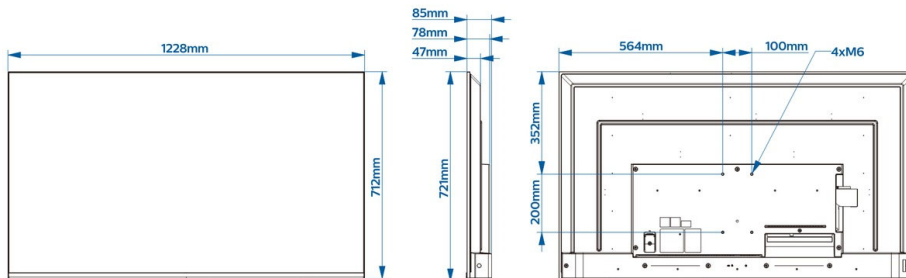

Műszaki adatok

Kép/Kijelző

- Kijelző: 4K Ultra HD LED
- Átlós képernyőméret: 55 hüvelyk / 139 cm
- Panel felbontása: 3840x2160p
- Fényerő: 350 cd/m²
- Kontrasztarány (tipikus): 1200:1
- Üzem mód: Fekvő, 16/7

Támogatott képernyőfelbontás

- Hangolóegység: T2 HEVC: max. 3840x2160, 60 Hz-en, Egyebek: max. 1920x1080p, 60 Hz-en

- HDMI: Max. 3840x2160p, 60 Hz-en
- USB, LAN: HEVC: max. 3840x2160, 60 Hz-en, Egyebek: max. 1920x1080p, 60 Hz-en

Méretek

- Egység méretei (Sz x Ma x Mé): 1228 x 712 x 78/85 mm
- Termék tömege: 13,1 kg
- Fali tartóval kompatibilis: M6, 100 x 200 mm

Kiadás dátuma
2022-07-22

Verzió: 1.0.1

12 NC: 8670 001 78157
EAN: 87 18863 03050 9