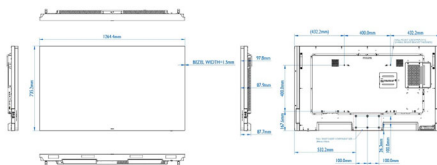

- Interval temperatură (operare): 0 ~ 40 °C
- Interval temperatură (depozitare): -20 ~ 60 °C
- Umiditate relativă: 20 ~ 80 % (în funcționare), 5 ~ 95 % (la depozitare) %
- Altitudine: 0 ~ 3000 m
- MTBF: 30.000 ore

Sunet

- Difuzoare încorporate: 2 x 20 W RMS

Accesorii

- Accesorii incluse: Cablu RS232, Ghid de inițiere rapidă, Telecomandă și baterii AAA
- Accesorii incluse: Sigla Philips (x1), Lavetă de curățare (x1), Cablu DVI-I (1,8 m) (x1), Cablu HDMI (3 m) (x1), Cablu senzor IR (1,8 m) (x1), Șurub M2 (x2), Șurub M3 (x2), Cablu de alimentare (x3), Cablu RS232 pentru conectare în serie (x1), Stilou tactil (x2), Cablu USB A-B (3 m) (x1), Capac USB (x1)

Aplicații multimedia

- Redare USB pentru audio: AAC, M4A, MP3, WMA
- Redare USB pentru imagini: BMP, JPEG, JPG, PNG
- Redare USB pentru video: ASF, AVI, FLV, MKV, MP4, MPEG, MPG, TS, VOB, WEBM, WMV, DAT

Diverse

- Limbi OSD: Engleză, Franceză, Germană, Spaniolă, Poloneză, Turcă, Rusă, Italiană, Chineză simplificată, Chineză tradițională, Arabă, Japoneză, Daneză, Olandeză, Finlandeză, Norvegiană, Portugheză, Suedeză
- Reglementări și standarde: CE, RoHS, CB, CU, EMF, EPA, FCC, Clasa A, VCCI
- Garanție: 3 ani garanție

Player intern

- Procesor: MTK5680
- Depozitare: eMMC de 32 GB
- Wifi: AP (WC0SR2511-88112BU), STA (WCT5GM2511MT7668AU)
- GPU: DDR4 de 4 GB
- Card Micro SD: Acceptă 1 TB

Interactivitate cu atingeri multiple

- Puncte tactile: Atingeri simultane în 10 puncte

Data apariției 2020-12-16

Versiune: 2.0.1

12 NC: 8670 001 67639
EAN: 87 12581 76736 5

© 2020 Koninklijke Philips N.V.
Toate drepturile rezervate.

Specificațiile pot fi modificate fără preaviz. Mărcile comerciale sunt proprietatea Koninklijke Philips N.V. sau a deținătorilor lor legali.

www.philips.com