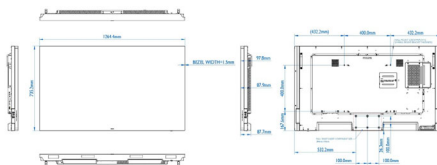

Voorwaarden voor een goede werking

- Temperatuurbereik (in bedrijf): 0 ~ 40 °C
- Temperatuurbereik (opslag): -20 ~ 60 °C
- Relatieve vochtigheid: 20 ~ 80% (gebruik), 5 - 95% (opslag) %
- Hoogte: 0 ~ 3000 m
- MTBF: 50.000 uur

Geluid

- Ingebouwde luidsprekers: 2 x 20 W RMS

Accessoires

- Meegelerde accessoires: Philips-logo (x1), Schoonmaakdoekje x1, DVI-I-kabel (1,8 m) (x1), HDMI-kabel (3m) (x1), IR-sensorkabel (1,8 m) (x1), Netsnoer (x3), Rs232-daisy-chain-kabel (x1), Touchpen (x2), USB A-naar-B-kabel (3 m) (x1), USB-klepje (x1), AAA-batterij (x1), Snelstartgids (x1), Afstandsbediening (x1), RS232-kabel (3 m) (x1)

Multimediatoepassingen

- Audio afspelen via USB: AAC, M4A, MP3, WMA
- Foto's bekijken via USB: BMP, JPEG, JPG, PNG
- Video afspelen via USB: ASF, AVI, FLV, MKV, MP4, MPEG, MPG, TS, VOB, WEBM, WMV, DAT

Diversen

- Taalversies in beeldschermmenu: Engels, Frans, Duits, Spaans, Pools, Turks, Russisch, Italiaans, Vereenvoudigd Chinees, Traditioneel Chinees, Arabisch, Japans, Deens, Nederlands, Fins, Noors, Portugees, Zweeds
- Officiële goedkeuringen: CE, RoHS, CB, CU, EMV, EPA, FCC, klasse A, VCCI, ETL
- Garantie: 3 jaar garantie

Interne speler

- CPU: MTK5680
- Opbergen: 32 GB eMMC
- WiFi: AP(WC0SR2511-88112BU), STA(WCT5GM2511MT7668AU)
- RAM: DDR4 4 GB
- Micro SD-kaart: Ondersteuning tot 1 TB

Interactieve Multi-touch

- Aanraakpunten: 10 gelijktijdige aanraakpunten

Publicatiedatum
2022-07-15

Versie: 5.1.1

12 NC: 8670 001 67639
EAN: 87 12581 76736 5

© 2022 Koninklijke Philips N.V.
Alle rechten voorbehouden.

Specificaties kunnen zonder voorafgaande kennisgeving worden gewijzigd. Handelsmerken zijn het eigendom van Koninklijke Philips N.V. en hun respectieve eigenaren.

www.philips.com