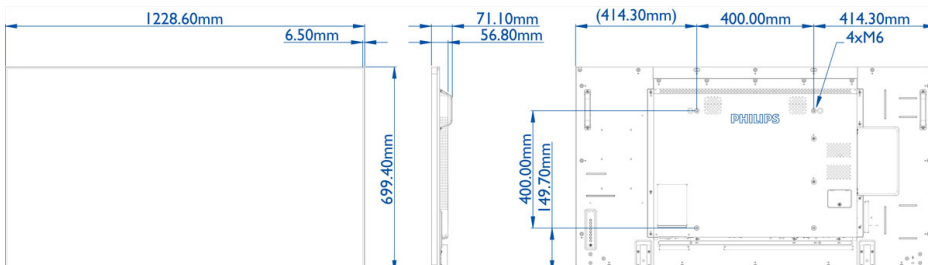

Công suất

- Tiêu thụ năng lượng khi chờ: <0,4 W
- Mạng lưới điện: 100 ~ 240 VAC, 50 ~ 60 Hz
- Tiêu thụ (Điện hình): 110 W
- Tiêu thụ (EPA 7.0): 95,98 W

Điều kiện vận hành

- Phạm vi nhiệt độ (vận hành): 0 ~ 40 °C
- Phạm vi nhiệt độ (bảo quản): -20 ~ 60 °C
- Độ ẩm tương đối: 20 ~ 80 %
- Độ cao so với mực nước biển: 0 ~ 3000 m
- MTBF: 60.000 giờ

Âm thanh

- Loa tích hợp: 2 x 10W RMS

Phụ kiện

- Phụ kiện đi kèm: Bộ điều khiển từ xa, Pin cho bộ điều khiển từ xa, Hướng dẫn khởi động nhanh, Cáp RS232, Cáp nguồn AC
- Phụ kiện tùy chọn: ColourCalibrationKit (CCK4601), Chân đế đặt trên bàn

Ứng dụng đa phương tiện

- Âm thanh phát lại USB: AAC, AIF, AIFF, M4A, MP3,

WAV, WMA, ASF, LPCM, M3U, MP4

- Hình ảnh phát lại USB: BMP, GIF, JPEG, JPG, PDF
- Video phát lại USB: M2TS, M4V, MK3D, MKV, MP4, MPEG, MPG, MTS, TS, TTS, VOB, WMV

Những thông tin khác

- Ngôn ngữ hiển thị trên màn hình: Tiếng Anh, Tiếng Pháp, Tiếng Đức, Tiếng Tây Ban Nha, Tiếng Ba Lan, Tiếng Thổ Nhĩ Kỳ, Tiếng Nga, Tiếng Ý, Tiếng Trung giản thể, Tiếng Trung truyền thông, Tiếng Ả Rập, Tiếng Nhật Bản, Tiếng Đan Mạch, Tiếng Hà Lan, Tiếng Phần Lan, Tiếng Na Uy, Tiếng Bồ Đào Nha, Tiếng Thụy Điển
- Chứng nhận tuân thủ quy định: EnergyStar 7.0, CE, FCC, Lớp B, UL/cUL, CCC, C-Tick, RoHS, GOST, BSMI, CB, J-Moss, PSE, VCCI
- Bảo hành: Bảo hành 3 năm

Trình phát tích hợp

- CPU: Octacore Cortex A53 1,5GHz
- GPU: PowerVR SGX6110
- Bộ nhớ: 2GB DDR3
- Lưu trữ sửa: 16GB EMMC

Ngày phát hành
2018-09-28

Phiên bản: 2.0.1

12 NC: 8670 001 41464
EAN: 87 12581 74227 0

© 2018 Tập đoàn Koninklijke Philips N.V.
Bản quyền đã được bảo hộ.

Các thông số có thể thay đổi mà không cần thông báo.
Các nhãn hiệu thuộc sở hữu của tập đoàn Koninklijke Philips N.V. hoặc của các chủ sở hữu tương ứng.

www.philips.com