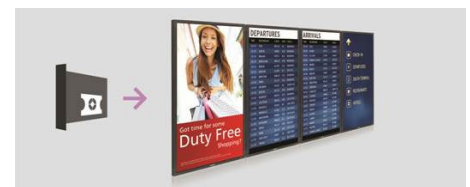

OPS Insert

Biến màn hình của bạn thành giải pháp hiển thị kỹ thuật số tất cả trong một và tạo ra một mạng hiển thị liên kết, thông minh và bảo mật. Khe cắm Đặc tả Cắm mở (OPS) là một khe cắm đạt tiêu chuẩn ngành mà bạn có thể cắm trình phát đa phương tiện chuẩn hóa OPS vào đó. Giải pháp không dùng cáp này mang đến cho bạn khả năng lắp đặt, sử dụng hoặc bảo trì phần cứng của bạn mỗi khi cần thiết.