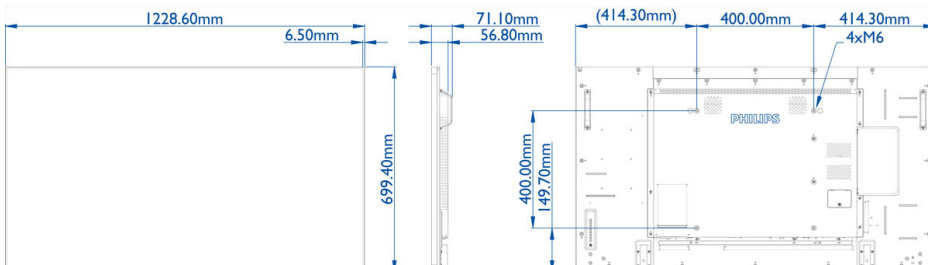

Delovni pogoji

- Temperaturni razpon (med delovanjem): 0–40 °C
- Temperat. razpon (shranjevanje): -20–60 °C
- Relativna vlažnost: 20–80 %
- Nadmorska višina: 0–3000 m
- MTBF: 60.000 ur

Zvok

- Vgrajeni zvočniki: 2 x 10 W RMS

Dodatna oprema

- Priložena dodatna oprema: Daljinski upravljalnik, Baterije za daljinski upravljalnik, vodnik za hiter začetek, Kabel RS232, Napajalni kabel
- Izbirna dodatna oprema: Komplet za umerjanje barv (CCK4601), Namizno stojalo

Večpredstavnostne aplikacije

- Predvajanje zvoka z USB-ja: AAC, AIF, AIFF, M4A, MP3, WAV, WMA, ASF, LPCM, M3U, MP4
- Predvajanje slike z USB-ja: BMP, GIF, JPEG, JPG, PDF
- Predvajanje videa z USB-ja: M2TS, M4V, MK3D, MKV, MP4, MPEG, MPG, MTS, TS, TTS, VOB, WMV

Razno

- Jeziki prikaza na zaslonu: Slovenščina, Francoščina, Nemščina, Španščina, Poliranje, Turščina, Ruščina, Italijanščina, Poenostavljena kitajščina, Tradicionalna kitajščina, Arabščina, Japonščina, Danščina, Nizozemščina, Finščina, Norveščina, Portugalščina, Švedščina
- Zakonske odobritve: EnergyStar 7.0, CE, FCC, razreda B, UL/cUL, CCC, C-Tick, RoHS, GOST, BSMI, CB, J-Moss, PSE, VCCI
- Garancija: 3 leta garancije

Notranji predvajalnik

- CPE: Osemjedrni Cortex A53, 1,5 GHz
- Grafična kartica: PowerVR SGX6110
- Pomnilnik: 2 GB DDR3
- Shranjevanje: 16 GB EMMC

Datum izdaje 2022-04-21

Različica: 3.0.1

12 NC: 8670 001 41464
EAN: 87 12581 74227 0

© 2022 Koninklijke Philips N.V.
Vse pravice pridržane.

Specifikacije se lahko spremenijo brez predhodnega obvestila. Blagovne znamke so v lasti podjetja Koninklijke Philips N.V. ali drugih lastnikov.

www.philips.com