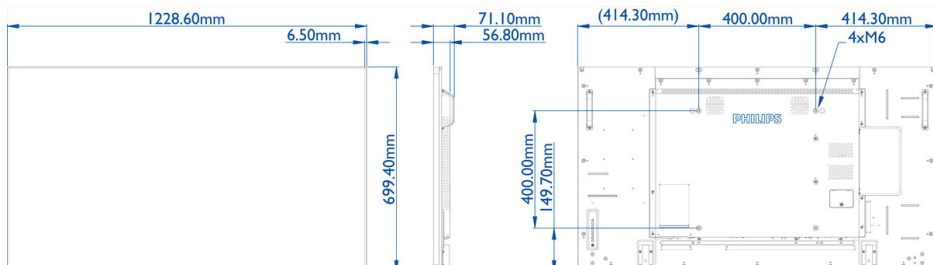

Delovni pogoji

- Temperaturni razpon (med delovanjem): 0–40 °C
- Temperat. razpon (shranjevanje): -20–60 °C
- Relativna vlažnost: 20–80 %
- Nadmorska višina: 0–3000 m
- MTBF: 60.000 ur

Zvok

- Vgrajeni zvočniki: 2 x 10 W RMS

Dotatna oprema

- Priložena dodatna oprema: Daljinski upravljalnik, Baterije za daljinski upravljalnik, vodnik za hiter začetek, Kabel RS232, Napajalni kabel
- Izbirna dodatna oprema: Komplet za umerjanje barv (CCK4601), Namizno stojalo

Večpredstavnostne aplikacije

- Predvajanje zvoka z USB-ja: AAC, AIF, AIFF, M4A, MP3, WAV, WMA, ASF, LPCM, M3U, MP4
- Predvajanje slike z USB-ja: BMP, GIF, JPEG, JPG, PDF
- Predvajanje videa z USB-ja: M2TS, M4V, MK3D, MKV, MP4, MPEG, MPG, MTS, TS, TTS, VOB, WMV

Razno

- Jeziki prikaza na zaslonu: Slovenščina, Francoščina, Nemščina, Španščina, Poliranje, Turščina, Ruščina, Italijanščina, Poenostavljena kitajščina, Tradicionalna kitajščina, Arabščina, Japonščina, Danščina, Nizozemščina, Finščina, Norveščina, Portugalščina, Švedščina
- Zakonske odobritve: EnergyStar 7.0, CE, FCC, razreda B, UL/cUL, CCC, C-Tick, RoHS, GOST, BSMI, CB, J-Moss, PSE, VCCI
- Garancija: 3 leta garancije

Notranji predvajalnik

- CPE: Osemjedrni Cortex A53, 1,5 GHz
- Grafična kartica: PowerVR SGX6110
- Pomnilnik: 2 GB DDR3
- Shranjevanje: 16 GB EMMC

Datum izdaje 2018-09-28

Različica: 2.0.1

12 NC: 8670 001 41464
EAN: 87 12581 74227 0

© 2018 Koninklijke Philips N.V.
Vse pravice pridržane.

Specifikacije se lahko spremenijo brez predhodnega obvestila. Blagovne znamke so v lasti podjetja Koninklijke Philips N.V. ali drugih lastnikov.

www.philips.com