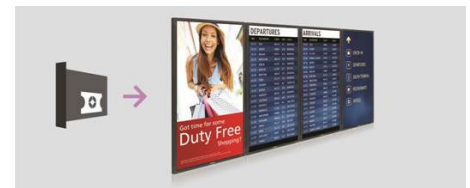

Vstavek OPS

Zaslon spremenite v celovito rešitev za digitalno predvajanje vsebin ter ustvarite povezano, inteligentno in varno prikazno omrežje. OPS (Open Pluggable Specification) je standardna reža, v katero lahko priključite predvajalnik s podporo za OPS. S to brezžično rešitvijo lahko nameščate, uporabljate ali vzdržujete strojno opremo.