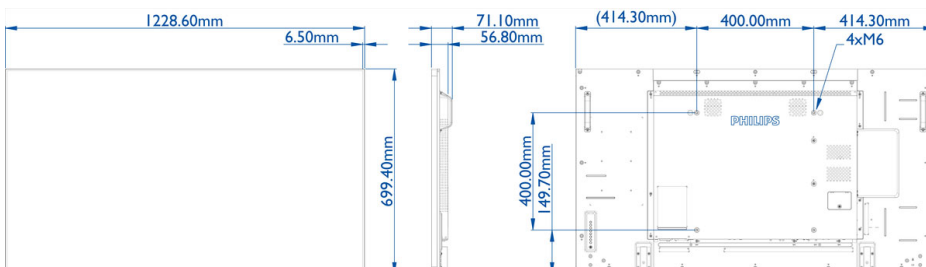

Radni uvjeti

- Raspon temperature (rada): 0 ~ 40 °C
- Raspon temperature (skladištenje): -20 ~ 60 °C
- Relativna vlažnost: 20 ~ 80 %
- Nadmorska visina: 0 ~ 3000 m
- MTBF: 60 000 sat(i)

Zvuk

- Ugrađeni zvučnici: 2 x 10 W RMS

Dodatna oprema

- Dodatna oprema u kompletu: Daljinski upravljač, Baterije za daljinski upravljač, Kratke upute za korisnike, AC mrežni kabel, RS232 kabel
- Isporučena dodatna oprema: Komplet za poravnanje rubova (1) 2 komada, Komplet za poravnanje rubova (2) 1 komad, Vodič za logotip, Logotip Philips (x1), Kružni vijak (8 komada), Kabel za lančanu vezu RS232
- Postavljen uz zid: BM04642/00 (dodatno)

Multimedijske aplikacije

- USB reprodukcija zvuka: AAC, M4A, MP3, WMA, MP1, MP2
- USB reprodukcija slike: BMP, GIF, JPEG, JPG, PNG
- USB reprodukcija videozapisa: MKV, MP4, MPG, TS, VOB, 3 GP, AVI, DAT, FLV, MOV, WEBM

Razno

- Jezici prikaza na zaslonu: Engleski, Francuski, Njemački, Španjolski, Poljski, Turski, Ruski, Talijanski, Pojednostavljeni kineski, Tradicionalni kineski, Arapski, Japanski, Danski, Nizozemski, Finski, Norveški, Portugalski, Švedski
- Odobrenja prema propisima: BSMI, CB, CCC, CE, CECP, EAC, EMF, EnergyStar 7.0, PSB, UL/cUL, VCCI, FCC, klasa A, PSE
- Jamstvo: 3 godine jamstva

Interni reproduktor

- Procesor: Octacore Cortex A53 1,5 GHz
- GPU: PowerVR SGX6110
- Memorija: 2 GB DDR3
- Spremanje: 16 GB EMMC

Datum izdavanja
2022-05-18

Verzija: 10.2.1

12 NC: 8670 001 41464
EAN: 87 12581 74227 0

© 2022 Koninklijke Philips N.V.
Sva prava pridržana.

Specifikacije su podložne promjeni bez prethodne obavijesti. Trgovačke marke su u vlasništvu tvrtke Koninklijke Philips N.V. ili njihovih odgovarajućih vlasnika.

www.philips.com