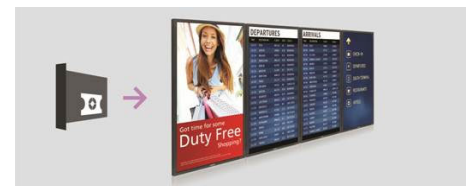

55BDL5055P/00

Control. Vse to je na voljo v programski opremi CMND.

CMND & Control

Z orodjem CMND & Control lahko preprosto upravljate več zaslonov iz osrednje lokacije. Upravljanje zaslonov v realnem času, nastavljanje, posodabljanje programske opreme iz oddaljene lokacije, možnost prilagajanja in konfiguriranja več zaslonov hkrati, kot so zasloni za videostene ali menijske plošče, ter nadzorovanje zbirke zaslonov še nikoli ni bilo enostavnejše.

Vstavek OPS

Zaslon spremenite v celovito rešitev za digitalno predvajanje vsebin ter ustvarite povezano, inteligentno in varno prikazno omrežje. OPS (Open Pluggable Specification) je standardna reža, v katero lahko priključite predvajalnik s podporo za OPS. S to brezžično rešitvijo lahko nameščate, uporabljate ali vzdržujete strojno opremo.