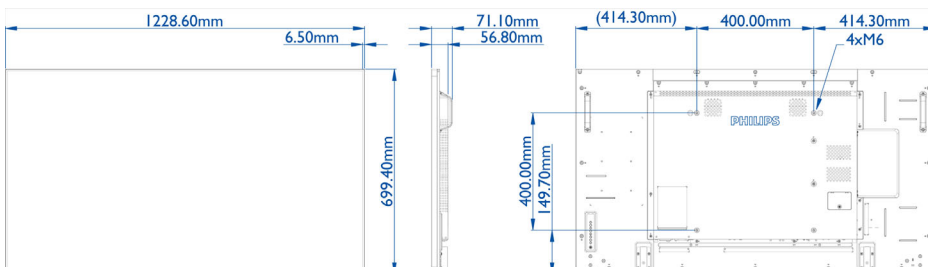

Zvok

- Vgrajeni zvočniki: 2 x 10 W RMS

Dodatna oprema

- Priložena dodatna oprema: Daljinski upravljalnik, Baterije za daljinski upravljalnik, vodnik za hiter začetek, Kabel RS232, Napajalni kabel, Zatiči za poravnava robov, Plošče za poravnava robov
- Izbirna dodatna oprema: Komplet za umerjanje barv (CCK4601)
- Priložena dodatna oprema: Vodnik za uporabo logotipa, Philipsov logotip, Kabel za verižno

- povezavo RS232, Palčni vijak
- Stojalno: BM04642/00

Večpredstavnostne aplikacije

- Predvajanje zvoka z USB-ja: AAC, AIF, AIFF, M4A, MP3, WAV, WMA, ASF, LPCM, M3U, MP4
- Predvajanje slike z USB-ja: BMP, GIF, JPEG, JPG, PDF
- Predvajanje videa z USB-ja: M2TS, M4V, MK3D, MKV, MP4, MPEG, MPG, MTS, TS, TTS, VOB, WMV

Razno

- Jeziki prikaza na zaslonu: Slovenščina, Francoščina, Nemščina, Španščina, Poliranjce, Turščina, Ruščina, Italijanščina, Poenostavljena kitajščina, Tradicionalna kitajščina, Arabščina, Japonščina, Danščina, Nizozemščina, Finščina, Norveščina, Portugalsščina, Švedščina
- Zakonske odobritve: EnergyStar 7.0, CE, FCC, razreda B, CCC, BSMI, CB, PSE, VCCI, CECP, EAC, PSB, UL
- Garancija: 3 leta garancije

Notranji predvajalnik

- CPE: Osemjedrni Cortex A53, 1,5 GHz
- Grafična kartica: PowerVR SGX6110
- Pomnilnik: 2 GB DDR3
- Shranjevanje: 16 GB EMMC

Datum izdaje 2017-12-03

Različica: 3.0.1

12 NC: 8670 001 41461
EAN: 87 12581 74224 9

© 2017 Koninklijke Philips N.V.
Vse pravice pridržane.

Specifikacije se lahko spremenijo brez predhodnega obvestila. Blagovne znamke so v lasti podjetja Koninklijke Philips N.V. ali drugih lastnikov.

www.philips.com