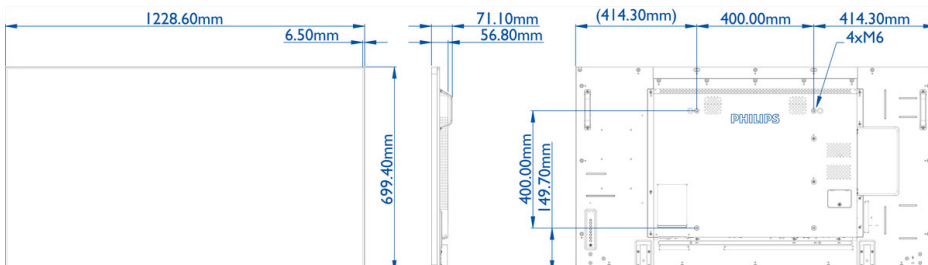

Zvok

- Vgrajeni zvočniki: 2 x 10 W RMS

Dotatna oprema

- Priložena dodatna oprema: Daljinski upravljalnik, Baterije za daljinski upravljalnik, vodnik za hiter začetek, Kabel RS232, Napajalni kabel, Zatiči za poravnava robov, Plošče za poravnava robov
- Izbirna dodatna oprema: Komplet za umerjanje barv (CCK4601)
- Priložena dodatna oprema: Vodnik za uporabo logotipa, Philipsov logotip, Kabel za verižno

- povezavo RS232, Palčni vijak
- Stojalno: BM04642/00

Večpredstavnostne aplikacije

- Predvajanje zvoka z USB-ja: AAC, AIF, AIFF, M4A, MP3, WAV, WMA, ASF, LPCM, M3U, MP4
- Predvajanje slike z USB-ja: BMP, GIF, JPEG, JPG, PDF
- Predvajanje videa z USB-ja: M2TS, M4V, MK3D, MKV, MP4, MPEG, MPG, MTS, TS, TTS, VOB, WMV

Razno

- Jeziki prikaza na zaslonu: Slovenščina, Francoščina, Nemščina, Španščina, Poliranjce, Turščina, Ruščina, Italijanščina, Poenostavljena kitajščina, Tradicionalna kitajščina, Arabščina, Japonščina, Danščina, Nizozemščina, Finščina, Norveščina, Portugalsščina, Švedščina
- Zakonske odobritve: EnergyStar 7.0, CE, FCC, razreda B, CCC, BSMI, CB, PSE, VCCI, CECP, EAC, PSB, UL
- Garancija: 3 leta garancije

Notranji predvajalnik

- CPE: Osemjedrni Cortex A53, 1,5 GHz
- Grafična kartica: PowerVR SGX6110
- Pomnilnik: 2 GB DDR3
- Shranjevanje: 16 GB EMMC

Datum izdaje 2022-04-21

Različica: 3.1.1

12 NC: 8670 001 41461
EAN: 87 12581 74224 9

© 2022 Koninklijke Philips N.V.
Vse pravice pridržane.

Specifikacije se lahko spremenijo brez predhodnega obvestila. Blagovne znamke so v lasti podjetja Koninklijke Philips N.V. ali drugih lastnikov.

www.philips.com