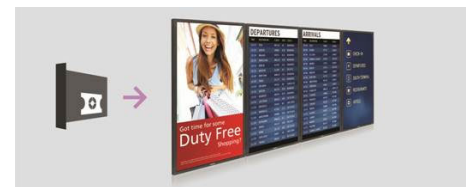

Vstavek OPS

Zaslon spremenite v celovito rešitev za digitalno predvajanje vsebin ter ustvarite povezano, inteligentno in varno prikazno omrežje. OPS (Open Pluggable Specification) je standardna reža, v katero lahko priključite predvajalnik s podporo za OPS. S to brezžično rešitvijo lahko nameščate, uporabljate ali vzdržujete strojno opremo.