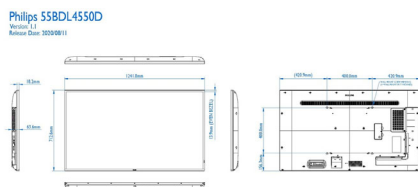

2160p	24, 30, 60 Hz
720p	50, 60 Hz

質量/寸法

- セットのサイズ (W x H x D): 1241.8 x 712.6 x 63.6 mm
- セットのサイズ (インチ) (W x H x D): 48.82 x 28.20 x 2.50 インチ
- ベゼル幅: 13.9 mm (イーブンベゼル)
- 本体重量 (ポンド): 36.60 ポンド
- 本体重量: 16.6 kg
- ウォールマウント: 400 (横) x 400 (縦) mm、M6

利便性

- 取付: 横 (24/7), 縦 (24/7)
- タイルマトリックス: 最大 10 x 15
- キーボードコントロール: 非表示, ロック可能
- 信号ループスルー: IR ループスルー, DisplayPort, HDMI, RS232
- ネットワーク制御: RS232
- スクリーンセーバー機能: ピクセルシフト、低輝度
- 省エネ機能: SmartPower

電源

- スタンバイ消費電力: 0.5 W
- 主電源: 100 ~ 240 VAC、50 ~ 60 Hz
- 消費電力 (標準値): 178 W
- 消費 (最大): 218 W

動作条件

- 動作温度範囲: 0 ~ 40 °C
- 保管温度範囲: -20 ~ 60 °C
- 高度: 0 ~ 3000 m
- MTBF: 50,000 時間
- 動作相対湿度範囲: 20 ~ 80% (結露なし)
- 保管相対湿度範囲: 5 ~ 95% (結露なし)

サウンド

- 内蔵スピーカー: 2 x 10 W RMS

アクセサリ

- 付属アクセサリ: クイックスタートガイド, RS232 ケーブル (3m), 電源ケーブル (3m), IR センサーケーブル (1.8m), リモコン用単 4 乾電池, 保証書
- スタンド: BM05922 (オプション)
- 付属アクセサリ: フィリップスロゴ, 電源ス

イッチカバー, HDMI ケーブル (1.8m), RS232 デイジーチェーンケーブル (1.8m), ネジ, USB カバー

マルチメディアアプリケーション

- USB 再生オーディオ: AAC, HEAAC, MPEG
- USB 再生画像: BMP, JPEG, PNG
- USB 再生ビデオ: MPEG, H.263, H.264, H.265, VP8

その他

- 画面の表示言語: 英語, フランス語, ドイツ語, スペイン語, ポーランド語, トルコ語, ロシア語, イタリア語, 簡体字中国語, 繁体字中国語, アラビア語, 日本語, デンマーク語, オランダ語, フィンランド語, ノルウェー語, ポルトガル語, スウェーデン語
- 規制認可: CE, BSMI, CB, CU, FCC, Class A, PSB, EMF, VCCI, CCC, ETL, RoHS, J-Moss, PSE
- 本体保証: 3 年間のメーカー保証。故障時の対応は、①交換品 (新品ではありません。) を先出で発送し、故障機は回収して返却致しません。もしくは②センドバック修理での対応となります。いずれの場合もディスプレイの取り外し、取り付けの作業は含みません。

内蔵プレイヤー

- CPU: 2 x A53 + 2 x A73
- GPU: ARM Mali G51
- メモリ: 3GB DDR
- 保管: 32 GB eMMC

発行日 2022-09-23

バージョン: 5.3.1

12 NC: 8670 001 68922
EAN: 87 12581 76926 0

Philips Japan, Ltd.