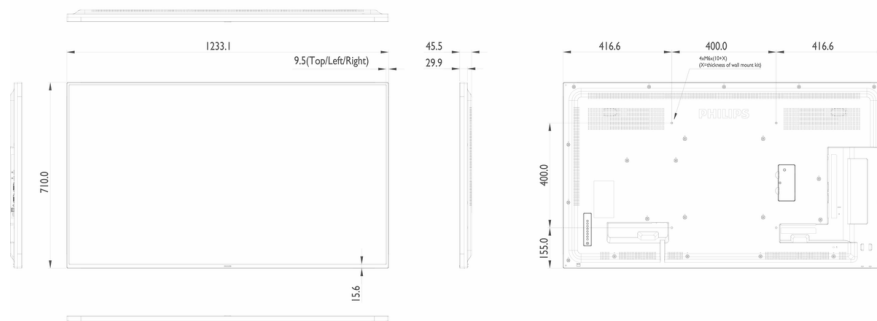

- Potrošnja energije u stanju pripravnosti: <0,4 W
- Mrežno napajanje: 100 ~ 240 V AC, 50 ~ 60 Hz
- Potrošnja (EPA 6,0): 64 W
- Potrošnja (uobičajena): 76 W

Radni uvjeti

- Raspon temperature (rada): 0 ~ 40 °C
- Raspon temperature (skladištenje): -20 ~ 60 °C
- Relativna vlažnost: 20 ~ 80 %
- Nadmorska visina: 0 ~ 3000 m
- MTBF: 50 000 sat(i)

Zvuk

- Ugrađeni zvučnici: 2 x 10 W RMS

Dodatna oprema

- Dodatna oprema u kompletu: Daljinski upravljač,

- Baterije za daljinski upravljač, Kratke upute za korisnike, RS232 kabel, AC mrežni kabel
- Postavljen uz zid: BM05922 (dodatno)
- Dodatna oprema (opcija): Komplet za kalibraciju boja (CCK4602)

Multimedijske aplikacije

- USB reprodukcija zvuka: AAC, AIF, AIFF, M4A, MP3, WAV, WMA, ASF, LPCM, M3U, MP4
- USB reprodukcija slike: BMP, GIF, JPEG, JPG, PDF
- USB reprodukcija videozapisa: M2TS, M4V, MK3D, MKV, MP4, MPEG, MPG, MTS, TS, TTS, VOB, WMV

Razno

- Jezici prikaza na zaslonu: Engleski, Francuski, Njemački, Španjolski, Poljski, Turski, Ruski, Talijanski, Pojednostavljeni kineski, Tradicionalni kineski, Arapski, Japanski, Danski, Nizozemski, Finski, Norveški, Portugalski, Švedski
- Odobrenja prema propisima: EnergyStar 7.0, CE, FCC, klasa B, UL/cUL, CCC, C oznaka, RoHS, GOST, BSMI, CB, J-Moss, PSE, VCCI
- Jamstvo: 3 godine jamstva

Interni reproduktor

- Procesor: Quad Core Cortex A9 1,8 GHz
- GPU: ARM Mali400 Quad Core 533 MHz
- Memorija: 2 GB DDR3
- Spremanje: 16 GB EMMC

Datum izdavanja
2020-08-31

Verzija: 6.0.1

12 NC: 8670 001 37395
EAN: 87 12581 74128 0

© 2020 Koninklijke Philips N.V.
Sva prava pridržana.

Specifikacije su podložne promjeni bez prethodne obavijesti. Trgovačke marke su u vlasništvu tvrtke Koninklijke Philips N.V. ili njihovih odgovarajućih vlasnika.

www.philips.com