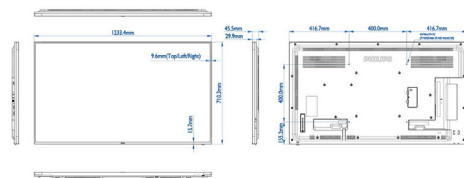

Vermogen

- Verbruik (indien ingeschakeld): 150 W (max.)
- Stroomverbruik in stand-bystand: < 0,5 W
- Netspanning: AC (100 ~ 240 V) , 2,5 A
- Verbruik (normaal): 85 W

Voorwaarden voor een goede werking

- Temperatuurbereik (in bedrijf): 0 ~ 40 °C
- Temperatuurbereik (opslag): -20 ~ 60 °C
- Hoogte: 0 ~ 3000 m
- MTBF: 50.000 uur
- Vochtigheidsbereik (in werking) [RV]: 20% ~ 80% RV (zonder condensvorming)
- Vochtigheidsbereik (opslag) [RV]: 5% ~ 95% RV (zonder condensvorming)

Geluid

- Ingebouwde luidsprekers: 2 x 10 W RMS

Accessoires

- Meegeleverde accessoires: Afstandsbediening, Batterijen voor afstandsbediening, AC-netsnoer, Snelstartgids, RS232-kabel
- Meegeleverde accessoires: Randbevestigingsset (1)-2 stuks, Randbevestigingsset (2)-1 stuk, M3-schroef x1, RS232 daisy-chain-kabel, Bedekking Sd-

- kaart (x1), Schroef (x8)
- Standaard: BM05922 (universele standaard-L)(optie)

Diversen

- Taalversies in beeldschermmenu: Engels, Frans, Duits, Italiaans, Pools, Turks, Russisch, Spaans, Vereenvoudigd Chinees, Traditioneel Chinees, Arabisch, Japans
- Officiële goedkeuringen: CE, BSMI, CB, EAC, FCC, klasse A, PSB, UL/cUL, EMV, EnergyStar 8.0
- Garantie: 3 jaar garantie

Publicatiedatum
2020-11-05

Versie: 5.0.1

12 NC: 8670 001 57457
EAN: 87 12581 75600 0

© 2020 Koninklijke Philips N.V.
Alle rechten voorbehouden.

Specificaties kunnen zonder voorafgaande kennisgeving worden gewijzigd. Handelsmerken zijn het eigendom van Koninklijke Philips N.V. en hun respectieve eigenaren.

www.philips.com