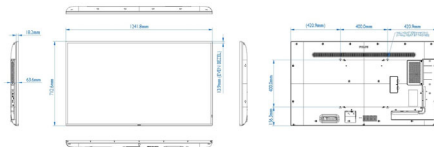

Voorwaarden voor een goede werking

- Temperatuurbereik (in bedrijf): 0 ~ 40 °C
- Temperatuurbereik (opslag): -20 ~ 60 °C
- MTBF: 50.000 uur
- Vochtigheidsbereik (in werking) [RV]: 20% ~ 80% RV (zonder condensvorming)
- Vochtigheidsbereik (opslag) [RV]: 5% ~ 95% RV (zonder condensvorming)
- Hoogte: 0 ~ 3000 m

Vermogen

- Netspanning: 100 ~ 240 VAC
- Stroomverbruik in stand-bystand: < 0,5 W
- Verbruik (max.): 175 W
- Verbruik (normaal): 125 W
- Functies voor energiebesparing: Smart Power
- Energieklasse: G

Geluid

- Ingebouwde luidsprekers: 2 x 10 W RMS

Multimediatoeepassingen

- Video afspelen via USB: MPEG, H.264, H.263, H.265
- Foto's bekijken via USB: JPEG, BMP, PNG
- Audio afspelen via USB: AAC, HEAAC, MPEG

Accessoires

- Meegelerde accessoires: AC-netsnoer, RS232-kabel, Afstandsbediening, Batterijen voor afstandsbediening, Snelstartgids
- Meegelerde accessoires: IR-sensorkabel (1,8 m) (x1), RS232 daisy-chain-kabel, Philips-logo (x1), USB-bedekking en -schroef (x2)
- Standaard: BM05922 (optioneel)

Diversen

- Garantie: 3 jaar garantie
- Taalversies in beeldschermmenu: Engels, Frans, Duits, Italiaans, Pools, Turks, Russisch, Vereenvoudigd Chinees, Spaans, Traditioneel Chinees, Arabisch, Japans
- Officiële goedkeuringen: CE, CB, BSMI, CU, EPA, ETL, FCC, klasse A, PSB, VCCI, J-Moss

Interne speler

- CPU: Dual Core cortex A53 1,1 GHz, Dual Core cortex A73 1,15 GHz
- GPU: ARM Mali G51
- Geheugen: 2 GB DDR3, 8 GB

Publicatiedatum
2021-09-21

Versie: 5.0.1

12 NC: 8670 001 66117
EAN: 87 12581 76541 5

© 2021 Koninklijke Philips N.V.
Alle rechten voorbehouden.

Specificaties kunnen zonder voorafgaande kennisgeving worden gewijzigd. Handelsmerken zijn het eigendom van Koninklijke Philips N.V. en hun respectieve eigenaren.

www.philips.com