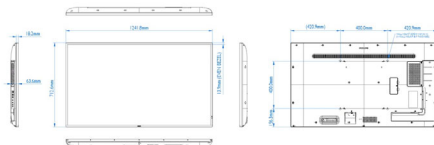

Condições de operação

- Faixa de temperatura (operação): 0 ~ 40 °C
- Faixa de temperatura (armazenamento): -20 ~ 60 °C
- MTBF: 50.000 hora(s)
- Faixa de umidade (operação) [RH]: 20 ~ 80% UR (sem condensação)
- Faixa de umidade (armazenamento) [RH]: 5 ~ 95% UR (sem condensação)
- Altitude: 0 ~ 3.000 m

Lig/Desl

- Alimentação: 100 ~ 240 VAC
- Consumo de energia no modo de espera: < 0,5W
- Consumo (Máx.): 180 W
- Consumo (típico): 120 W

- Recursos de economia de energia: Smart Power
- Classe do rótulo de energia: G

Som

- Alto-falantes internos: 2 x 10 W RMS

Aplicações de multimídia

- Vídeo de reprodução USB: H.264, JPEG, MPEG, WMV3
- Imagem de reprodução USB: JPEG, BMP, PNG
- Áudio de reprodução USB: AAC, HEAAC, MPEG, WMA

Acessórios

- Acessórios incluídos: Cabo de energia CA, Cabo RS232, Controle remoto, Pilhas para controle remoto, Guia de início rápido
- Acessórios incluídos: Cabo de sensor IR (1,8 m) (x1), Cabo de encadeamento de RS232, Logotipo da Philips (x1), Tampa do USB e parafuso (x2)
- Suporte: BM05922 (opcional)

Outros

- Garantia: 3 anos de garantia
- Idiomas do menu On-screen Display (OSD): Inglês, Francês, Alemão, Italiano, Polonês, Turco, Russo, Simplified Chinese, Espanhol, Traditional Chinese, Árabe, Japonês
- Aprovações de órgãos reguladores: CE, CB, BSMI, UC, EPA, ETL, FCC, Classe A, VCCI

Data de emissão
2021-06-03

Versão: 3.0.1

12 NC: 8670 001 66083
EAN: 87 12581 76520 0

© 2021 Koninklijke Philips N.V.
Todos os direitos reservados.

As especificações estão sujeitas a alterações sem aviso prévio. As marcas registradas são de responsabilidade da Koninklijke Philips N.V. ou de seus representantes legais

www.philips.com