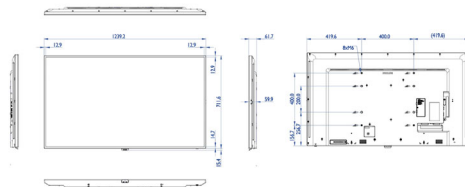

Điều kiện vận hành

- Độ cao so với mực nước biển: 0 ~ 3000 m
- Phạm vi nhiệt độ (vận hành): 0 ~ 40 °C
- Phạm vi nhiệt độ (bảo quản): -20 ~ 60 °C
- Độ ẩm tương đối: 20 ~ 80 (vận hành), 10 - 90% (bảo quản) %
- MTBF: 50.000 giờ

Công suất

- Mạng lưới điện: 100 ~ 240 VAC, 50 ~ 60 Hz
- Tiêu thụ (Chế độ bật): 110 W
- Tiêu thụ năng lượng khi chờ: <0,5 W
- Tính năng tiết kiệm điện: Smart Power

Âm thanh

- Loa tích hợp: 2 x 10W RMS

Phụ kiện

- Phụ kiện đi kèm: Cáp nguồn AC, Cáp RS232, Hướng dẫn khởi động nhanh, Pin cho bộ điều khiển từ xa, Bộ điều khiển từ xa, Cáp cảm biến IR (1,8 M)
- Phụ kiện tùy chọn: Chân đế đặt trên bàn
- Phụ kiện đi kèm: Cáp chuỗi nối tiếp RS232, Nắp đậy cổng USB và dinh vít x1

Ứng dụng đa phương tiện

- Video phát lại USB: ASF, AVI, FLV, MKV, MOV, MP4, MPEG, MPG, TRP, TS, VOB, WEBM, WMV, DAT
- Hình ảnh phát lại USB: BMP, JPEG, JPG, PNG
- Âm thanh phát lại USB: AAC, M4A, MP3, WMA

Những thông tin khác

- Bảo hành: Bảo hành 3 năm
- Ngôn ngữ hiển thị trên màn hình: Tiếng Ả Rập, Tiếng Trung giản thể, Tiếng Trung truyền thống, Tiếng Anh, Tiếng Pháp, Tiếng Đức, Tiếng Ý, Tiếng Ba Lan, Tiếng Nga, Tiếng Tây Ban Nha, Tiếng Thổ Nhĩ Kỳ, Tiếng Nhật Bản, Tiếng Séc, Tiếng Đan Mạch, Tiếng Hà Lan, Tiếng Phần Lan, Tiếng Na Uy, Tiếng Bồ Đào Nha, Tiếng Thụy Điển
- Chứng nhận tuân thủ quy định: CE, UL/cUL, CB, FCC, Lóp B, BSMI, CCC, EAC, EMF, EnergyStar 7.0, PSB

Trình phát tích hợp

- Bảo quản: 8GB eMMC
- CPU: Bồn lõi Full HD
- Bộ nhớ: 2GB DDR3

Ngày phát hành
2019-02-06

Phiên bản: 4.0.1

12 NC: 8670 001 42314
EAN: 87 12581 74364 2

© 2019 Tập đoàn Koninklijke Philips N.V.
Bản quyền đã được bảo hộ.

Các thông số có thể thay đổi mà không cần thông báo.
Các nhãn hiệu thuộc sở hữu của tập đoàn Koninklijke Philips N.V. hoặc của các chủ sở hữu tương ứng.

www.philips.com