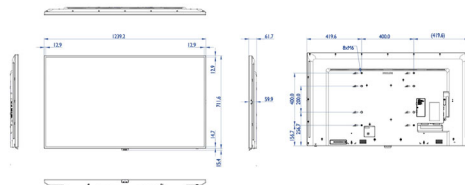

Kondisi pengoperasian

- Ketinggian: 0 ~ 3000 m
- Kisaran suhu (pengoperasian): 0~ 40 °C
- Kisaran suhu (penyimpanan): -20 ~ 60 °C
- Kelembapan relatif: 20 ~ 80% (pengoperasian), 5 - 95% (penyimpanan) %
- MTBF: 50.000 jam

Daya

- Stopkontak: 100 ~ 240 VAC, 50 ~ 60 Hz
- Konsumsi (Mode aktif): 145 W
- Penggunaan daya siaga: <0,5W
- Fitur Hemat Daya: Smart Power
- Konsumsi (Khas): 150 W
- Konsumsi (Maks.): 200 W
- Kelas Label Energi: G

Suara

- Speaker terpasang: 2 x 10W RMS

Aksesori

- Aksesori disertakan: Kabel Daya AC, Kabel RS232, Panduan cepat, Baterai untuk remote control, Remote Control, Kabel sensor IR (1,8M)
- Aksesori Disertakan: kabel daisy-chain RS232, Tutup USB dan 1x sekrup
- Dudukan: BM05923/BM02542/BM05922

Aplikasi Multimedia

- Pemutaran Video USB: ASF, AVI, FLV, MKV, MP4, MPEG, MPG, TS, VOB, WEBM, WMV, DAT
- Pemutaran Gambar USB: BMP, JPEG, JPG, PNG
- Pemutaran Audio USB: AAC, M4A, MP3, WMA

Lain-lain

- Jaminan: Garansi 3 tahun
- Bahasa pada Layar: Arab, Mandarin Sederhana, Cina Tradisional, Indonesia, Prancis, Jerman, Italia, Polandia, Rusia, Spanyol, Turki, Jepang, Ceko, Denmark, Belanda, Finlandia, Norwegia, Portugis, Swedia
- Persetujuan peraturan: CE, UL/cUL, CB, FCC, Kelas B, BSMI, CCC, EAC, EMF, EnergyStar 7.0, PSB, CECP

Pemutar Internal

- Penyimpanan: 8GB eMMC
- CPU: Prosesor ARM Quad-core
- Memori: 2GB DDR3

Tanggal dikeluarkan
2022-05-18

Versi: 12.0.1

12 NC: 8670 001 42314
EAN: 87 12581 74364 2

© 2022 Koninklijke Philips N.V.
Hak cipta dilindungi undang-undang.

Spesifikasi dapat berubah sewaktu-waktu tanpa pemberitahuan. Merek dagang adalah milik Koninklijke Philips N.V. atau pemiliknya masing-masing.

www.philips.com