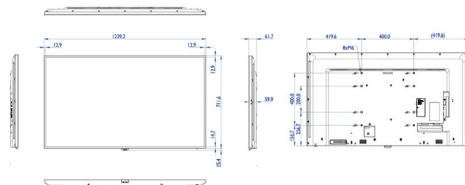

- Nadmorska visina: 0 ~ 3000 m
- Raspon temperature (rada): 0 ~ 40 °C
- Raspon temperature (skladištenje): -20 ~ 60 °C
- Relativna vlažnost: 20 ~ 80 (u uporabi), 10 ~ 90 % (pohrana) %
- MTBF: 50 000 sat(i)

Napajanje

- Mrežno napajanje: 100 ~ 240 V AC, 50 ~ 60 Hz
- Potrošnja (dok je uključen): 110 W

- Potrošnja energije u stanju pripravnosti: < 0,5 W
- Značajke za uštedu energije: Smart Power

Zvuk

- Ugrađeni zvučnici: 2 x 10 W RMS

Dotatna oprema

- Dodatna oprema u kompletu: AC mrežni kabel, RS232 kabel, Kratke upute za korisnike, Baterije za daljinski upravljač, Daljinski upravljač, Kabel IR senzora (1,8 m)
- Dodatna oprema (opcija): Stalac za stol
- Isporučena dodatna oprema: Kabel za lančanu vezu RS232, Poklopac otvora za USB i vijak x1

Multimedijske aplikacije

- USB reprodukcija videozapisa: ASF, AVI, FLV, MKV, MOV, MP4, MPEG, MPG, TRP, TS, VOB, WEBM, WMV, DAT
- USB reprodukcija slike: BMP, JPEG, JPG, PNG
- USB reprodukcija zvuka: AAC, M4A, MP3, WMA

Razno

- Jamstvo: 3 godine jamstva
- Jezici prikaza na zaslonu: Arapski, Pojednostavljeni kineski, Tradicionalni kineski, Engleski, Francuski, Njemački, Talijanski, Poljski, Ruski, Španjolski, Turski, Japanski, Češki, Danski, Nizozemski, Finski, Norveški, Portugalski, Švedski
- Odobrenja prema propisima: CE, UL/cUL, CB, FCC, klasa B, BSMI, CCC, EAC, EMF, EnergyStar 7.0, PSB

Interni reproduktor

- Spremanje: 8 GB eMMC
- Procesor: Quad Core Full HD
- Memorija: 2 GB DDR3

Datum izdavanja
2019-02-06

Verzija: 4.0.1

12 NC: 8670 001 42314
EAN: 87 12581 74364 2

© 2019 Koninklijke Philips N.V.
Sva prava pridržana.

Specifikacije su podložne promjeni bez prethodne obavijesti. Trgovačke marke su u vlasništvu tvrtke Koninklijke Philips N.V. ili njihovih odgovarajućih vlasnika.

www.philips.com