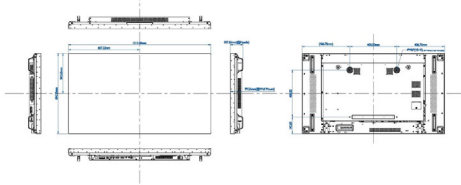

Boyutlar

- Çerçeve kalınlığı: 3,5 mm
- Çerçeve genişliği: Üst/Sol: 2,3 mm, Alt/Sağ: 1,2 mm
- Set boyutları (G x Y x D): 1213,4 x 684,2 x 107,65 mm
- Ürün ağırlığı: 26,5 kg
- VESA Montaj: 400 x 400 mm
- Ürün ağırlığı (lb): 58,42 lb
- Boyutları inç olarak ayarla (G x Y x D): 47,77 x 26,93 x 4,23 inç

Çalışma koşulları

- Sıcaklık aralığı (çalışma): 0 ~ 40 °C
- Sıcaklık aralığı (saklama): -20 ~ 60 °C
- Yükseklik: 0 ~ 3000 m
- Bağıl nem: 20 ~ 80 %
- MTBF: 60.000 saat

Güç

- Şebeke elektriği: Evrensel (AC 100 - 240 V) Akım: 2,5 A
- Tüketim (Açık modu): 155 W
- Bekleme modunda güç tüketimi: <0,5 W
- Tüketim (Maks.): 320 W

Ses

- Dahili hoparlörler: 2 x 10W (RMS)

Aksesuarlar

- Birlikte Verilen Aksesuarlar: IR kablosu, IR sensör

- kablo (1,8 m) (x1), RS232 papatya zinciri kablosu, Kenar Hizalama Seti (1) - 1 adet, Kenar Hizalama Seti (2) - 2 adet, Kanatlı vida (8 adet)
- Birlikte verilen aksesuarlar: Uzaktan Kumanda, Uzaktan kumanda pilleri, AC Güç Kablosu, Hızlı başlangıç kılavuzu, DVI-D kablosu, Kenar hizalama pimleri, RS232 kablosu

Çeşitli

- Ekran Menü (OSD) Dilleri: Arapça, Basitleştirilmiş Çince, Geleneksel Çince, İngilizce, Fransızca, Almanca, İtalyanca, Japonca, Lehçe, Rusça, İspanyolca, Türkçe
- Yasal onaylar: CE, FCC, Sınıf B, UL/cUL, CB, GOST, EPEAT
- Garanti: 3 yıl garanti

Yayın tarihi 2022-04-21

Sürüm: 4.0.1

12 NC: 8670 001 59253
EAN: 87 12581 75865 3

© 2022 Koninklijke Philips N.V.
Tüm hakları saklıdır.

Teknik özellikler üzerinde önceden haber vermeden değişiklik yapılabilir. Ticari markalar, Koninklijke Philips N.V. şirketi veya ilgili kuruluşlara aittir.

www.philips.com