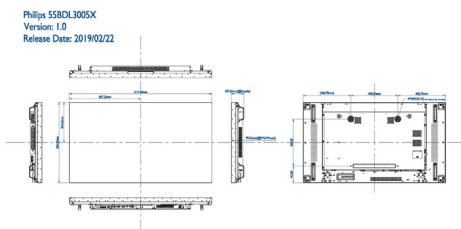

Dimensi

- Ketebalan Bezel: 3,5 mm
- Lebar bezel: Atas/Kiri: 2,3mm, Bawah/Kanan: 1,2mm
- Ukuran paket (L x T x D): 1213,4 x 684,2 x 107,65 milimeter
- Berat produk: 26,5 kg
- Dudukan VESA: 400 x 400 mm
- Berat produk (lb): 58,42 lb
- Ukuran paket dalam inci (L x T x D): 47,77 x 26,93 x 4,23 inci

Kondisi pengoperasian

- Kisaran suhu (pengoperasian): 0 ~ 40 °C
- Kisaran suhu (penyimpanan): -20 ~ 60 °C
- Ketinggian: 0 ~ 3000 m
- Kelembapan relatif: 20 ~ 80 %
- MTBF: 60.000 jam

Daya

- Stopkontak: Universal (AC 100 - 240V) Arus: 2,5 A
- Konsumsi (Mode aktif): 155 W
- Penggunaan daya siaga: <0,5W
- Konsumsi (Maks.): 320 W

Suara

- Speaker terpasang: 2 x 10W (RMS)

Aksesori

- Aksesori Disertakan: Kabel IR, Kabel sensor IR (1,8 m) (x1), kabel daisy-chain RS232, Kit Penyejajar

- Tepi (1) - 1 buah, Kit Penyejajar Tepi (2) - 2 buah, Sekrup jari (8 bh)
- Aksesori disertakan: Remote Control, Baterai untuk remote control, Kabel Daya AC, Panduan cepat, Kabel DVI-D, Pin penyetel tepi, Kabel RS232

Lain-lain

- Bahasa pada Layar: Arab, Mandarin Sederhana, Cina Tradisional, Indonesia, Prancis, Jerman, Italia, Jepang, Polandia, Rusia, Spanyol, Turki
- Persetujuan peraturan: CE, FCC, Kelas B, UL/cUL, CB, GOST, EPEAT
- Jaminan: Garansi 3 tahun

Tanggal dikeluarkan
2022-04-21

Versi: 4.0.1

12 NC: 8670 001 59253
EAN: 87 12581 75865 3

© 2022 Koninklijke Philips N.V.
Hak cipta dilindungi undang-undang.

Spesifikasi dapat berubah sewaktu-waktu tanpa pemberitahuan. Merek dagang adalah milik Koninklijke Philips N.V. atau pemiliknya masing-masing.

www.philips.com