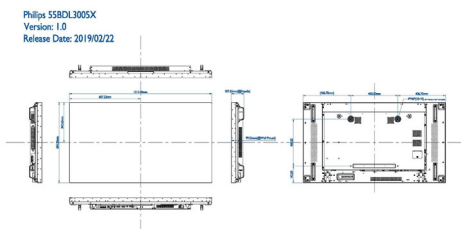

- Videolähtö: DisplayPort, DVI-I
- Äänitulo: 3,5 mm:n liitin, Ääniliitäntä vasen/oikea (RCA)
- Äänilähtö: 3,5 mm:n liitin
- Ulkoinen ohjaus: IR (tulo/lähtö) 3,5 mm:n liitäntä, RJ45, RS232C (tulo/lähtö) 2,5 mm:n liitäntä
- Muut liitännät: OPS

Käyttömukavuus

- Signaalin takaisinkytkentä: RS232, DisplayPort, Infrapunatakaisinkytkentä
- Helppo asennus: Kantokahvat
- Energiaa säästävät toiminnot: Vallitsevan valon tunnistin, Smart Power
- Ohjattavissa verkko kautta: RS232, RJ45
- Sijoittaminen: Vaakaasuunta (24/7), Pystysuunta (24/7)
- Näytönsäästötoiminnot: Pikselin vaihto, alhainen kirkkaus
- Vierekkäiset näytöt: Jopa 10 x 10

Mitat

- Näytön reunan paksuus: 3,5 mm
- Näytön reunan leveys: Ylhäällä/vasemmalla: 2,3 mm, alhaalla/oikealla: 1,2 mm
- Laitteen mitat (L x K x S):
  1 213,4 x 684,2 x 107,65 mm
- Laitteen paino: 26,5 kg
- VESA-kiinnitys: 400 x 400 mm
- Laitteen paino (lb): 58,42 lb
- Laitteen mitat tuumina (L x K x S):
  47,77 x 26,93 x 4,23 tuumaa

Käyttöolosuhteet

- Käyttölämpötila: 0...40 °C
- Varastointilämpötila: -20...60 °C
- Korkeus merenpinnasta: 0 – 3 000 m
- Suhteellinen kosteus: 20–80 %
- MTBF: 60 000 tuntia

Virta

- Verkkovirta: Yleisvirta (AC 100–240V): 2,5 A
- Virrankulutus (käynnissä): 155 W
- Virrankulutus valmiustilassa: <0,5 W
- Kulutus (Enintään): 320 W

Ääni

- Sisäiset kaiuttimet: 2 x 10 W (RMS)

Julkaisupäivä 2020-10-01

Versio: 4.0.1

12 NC: 8670 001 59253
EAN: 87 12581 75865 3

© 2020 Koninklijke Philips N.V.
Kaikki oikeudet pidätetään.

Tiedot voivat muuttua ilman erillistä ilmoitusta.
Tavaramerkit ovat Koninklijke Philips N.V:n tai omistajiensa omaisuutta.

www.philips.com