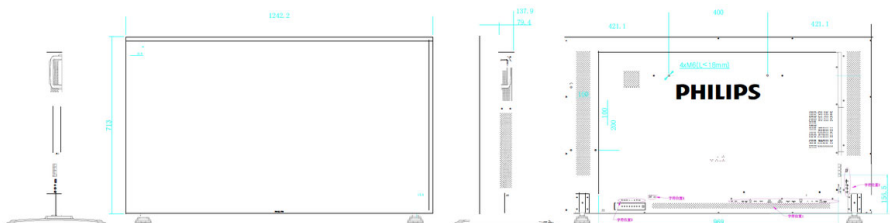

Voorwaarden voor een goede werking

- Temperatuurbereik (in bedrijf): 0 ~ 40 °C
- Temperatuurbereik (opslag): -20 ~ 60 °C
- Relatieve vochtigheid: 20 ~ 80 (gebruik), 5 - 95% (opslag) %
- MTBF: 50.000 uur
- Hoogte: 0 ~ 3000 m

Accessoires

- Meegeleverde accessoires: AC-netsnoer, Batterijen voor afstandsbediening, Snelstartgids, Afstandsbediening, Randbevestigingsplaten, RS232-kabel
- Optionele accessoires: IR-lichtsensor (CRA41), Tafelstandaard
- Meegeleverde accessoires: RS232 daisy-chain-kabel

Diversen

- Taalversies in beeldschermmenu: Engels, Frans, Duits, Italiaans, Pools, Russisch, Spaans, Turks, Vereenvoudigd Chinees, Traditioneel Chinees, Arabisch, Japans, Portugees
- Officiële goedkeuringen: BSMI, CB, CE, FCC, klasse B, UL/cUL
- Garantie: 3 jaar garantie

Multimedia-toepassingen

- Audio afspelen via USB: AAC, AIF, AIFF, ASF, LPCM, M3U, M4A, MP3, MP4, WAV, WMA
- Foto's bekijken via USB: BMP, GIF, JPEG, JPG
- Video afspelen via USB: M2TS, M4V, MK3D, MKV, MP4, MPEG, MPG, MTS, TS, TTS, VOB, WMV

Ondersteunde beeldschermresolutie

• Computerformaten

Resolutie	Herhalingsfrequentie
1024 x 768	60 Hz
1280 x 1024	60 Hz
1280 x 768	60 Hz
1280 x 800	60 Hz
1360 x 768	60 Hz
1600 x 1200	60 Hz
1920 x 1080	60 Hz
1920 x 1200	60 Hz
640 x 480	60, 67, 72, 75 Hz
720 x 400	70 Hz
800 x 600	60, 72, 75 Hz

• Videoformaten

Resolutie	Herhalingsfrequentie
1080i	25, 30 Hz
1080p	50, 60 Hz
480i	30, 60 Hz
480p	60 Hz
576i	25, 50 Hz
576p	50 Hz
720p	50, 60 Hz

Publicatiedatum
2020-11-05

Versie: 2.0.1

12 NC: 8670 001 49216
EAN: 87 12581 74850 0

© 2020 Koninklijke Philips N.V.
Alle rechten voorbehouden.

Specificaties kunnen zonder voorafgaande kennisgeving worden gewijzigd. Handelsmerken zijn het eigendom van Koninklijke Philips N.V. en hun respectieve eigenaren.

www.philips.com