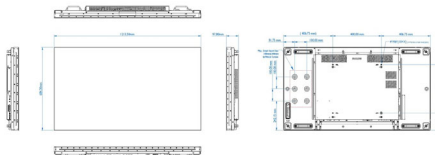

- Temperatuurbereik (in bedrijf): 0 ~ 40 °C
- Temperatuurbereik (opslag): -20 ~ 60 °C
- Hoogte: 0 ~ 3000 m
- MTBF: 50.000 uur
- Vochtigheidsbereik (in werking) [RV]: 20% ~ 80% RV (zonder condensvorming)
- Vochtigheidsbereik (opslag) [RV]: 5% ~ 95% RV (zonder condensvorming)

Vermogen

- Netspanning: Universeel (AC 100 - 240 V), 60 Hz
- Stroomverbruik in stand-bystand: < 0,5 W
- Verbruik (max.): 250 W
- Verbruik (normaal): 200 W
- Energieklasse: G

Geluid

- Ingebouwde luidsprekers: 2 x 10 W (RMS)

Accessoires

- Meegeleverde accessoires: AC-netsnoer, Batterijen voor afstandsbediening, DVI-D-kabel, Randbevestigingspinnen, Snelstartgids, Afstandsbediening, RS232-kabel
- Meegeleverde accessoires: IR-kabel, IR-sensorkabel (1,8 m) (x1), Set 1 (x1), Set 2 (x2), RS232-daisy-chain-kabel, Schroef (x8)
- Optionele accessoires: Kleurkalibratiepakket, CRD41, Randafwerkingspakket

Diversen

- Taalversies in beeldschermmenu: Arabisch, Vereenvoudigd Chinees, Traditioneel Chinees, Engels, Frans, Duits, Italiaans, Japans, Pools, Russisch, Spaans, Turks
- Officiële goedkeuringen: CE, CB, BSMI, CU, ETL, FCC, klasse A, PSB, RoHS
- Garantie: 3 jaar garantie

Multimediaoepassingen

- Audio afspelen via USB: AAC, AIF, AIFF, ASF, M3U, M4A, MP3, MP4, PLS, WAV, WMA
- Foto's bekijken via USB: BMP, GIF, JPEG, JPG, PNG
- Video afspelen via USB: ISM, M4V, MK3D, MKV, MP4, MPD, MPEG, MPG, MT2, MTS, TS, TTS, VOB

Publicatiedatum
2021-08-01

Versie: 2.0.1

12 NC: 8670 001 69165
EAN: 87 12581 76964 2

© 2021 Koninklijke Philips N.V.
Alle rechten voorbehouden.

Specificaties kunnen zonder voorafgaande kennisgeving worden gewijzigd. Handelsmerken zijn het eigendom van Koninklijke Philips N.V. en hun respectieve eigenaren.

www.philips.com