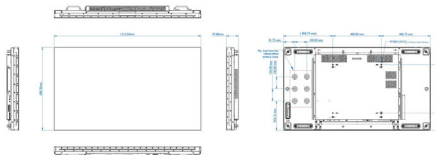

Tápellátás

- Hálózati tápellátás: Általános (100–240 V AC), 60 Hz
- Fogyasztás készenléti üzemmódban: < 0,5 W
- Fogyasztás (max.): 250 W
- Fogyasztás (tipikus): 200 W
- Energiacímke-osztály: G

Hang

- Beépített hangszórók: 2 x 10 W (RMS)

Tartozékok

- Mellékelt tartozékok: Hálózati tápkábel, Elemek a távvezérlőhöz, DVI-D kábel, Szegélyillesztő csapok, Gyors üzembe helyezési útmutató, Távvezérlő, RS232 kábel
- Mellékelt tartozékok: IR kábel, IR érzékelő kábele (1,8 m) (1 db), 1-es készlet (1 db), 2-es készlet (2 db), RS232 soros összefűzőkábel, Szárnyas csavar (8 db)
- Opcionális tartozékok: Színkalibrációs készlet, CRD41, Szegély-komplettírozó készlet

Egyéb

- Képernyőn megjelenő nyelvek: arab, egyszerűsített kínai, hagyományos kínai, angol, francia, német, olasz, japán, lengyel, orosz, spanyol, török
- Előírt jóváhagyások: CE, CB, BSMI, CU, ETL, FCC, A osztály, PSB, RoHS
- Jótállás: 3 év garancia

Multimédiás alkalmazások

- USB audiolejátszás: AAC, AIF, AIFF, ASF, M3U, M4A, MP3, MP4, PLS, WAV, WMA
- USB képlejátszás: BMP, GIF, JPEG, JPG, PNG
- USB videolejátszás: ISM, M4V, MK3D, MKV, MP4, MPD, MPEG, MPG, MT2, MTS, TS, TTS, VOB

Kiadás dátuma
2022-07-22

Verzió: 2.0.1

12 NC: 8670 001 69165
EAN: 87 12581 76964 2

© 2022 Koninklijke Philips N.V.
Minden jog fenntartva.

A műszaki adatok előzetes figyelmeztetés nélkül változhatnak. Minden védjegy a Koninklijke Philips N.V. céget, vagy az illető jogtulajdonost illeti

www.philips.com