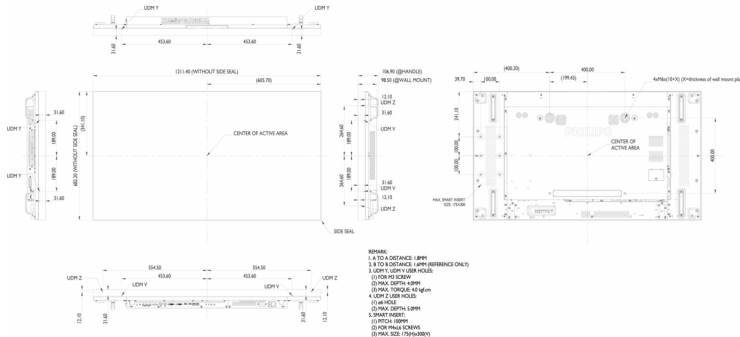

Boyutlar

- Çerçeve kalınlığı: 1,8 mm (A-A)
- Çerçeve genişliği: 0,9 mm (Eşit Kenarlar)
- Set boyutları (G x Y x D): 1211,4 x 682,2 x 98,5 mm
- Boyutları inç olarak ayarla (G x Y x D): 47,69 x 26,86 x 3,88 inç
- Ürün ağırlığı: 24,35 kg
- VESA Montaj: 400 x 400 mm

Çalışma koşulları

- Sıcaklık aralığı (çalışma): 0 ~ 40 °C
- Sıcaklık aralığı (saklama): -20 ~ 60 °C
- Yükseklik: 0 ~ 3000 m
- Bağıl nem: 20 ~ 80 %
- MTBF: 50.000 saat

Güç

- Tüketim (Açık modu): 168 W
- Bekleme modunda güç tüketimi: <0,5 W

Ses

- Dahili hoparlörler: 2 x 10W (RMS)

Aksesuarlar

- Birlikte verilen aksesuarlar: Uzaktan Kumanda,

- Uzaktan kumanda pilleri, AC Güç Kablosu, RS232 kablosu, Hızlı başlangıç kılavuzu, Kenar hizalama pimleri, Kenar hizalama plakaları
- İsteğe bağlı aksesuarlar: Kenar kaplama seti, Renk kalibrasyon seti
- Stand: BM05462 (İsteğe bağlı)

Çeşitli

- Ekran Menüsü (OSD) Dilleri: Arapça, Basitleştirilmiş Çince, Geleneksel Çince, İngilizce, Fransızca, Almanca, İtalyanca, Japonca, Lehçe, Rusça, İspanyolca, Türkçe
- Yasal onaylar: CE, UL/cUL, CB, GOST, EPEAT, FCC, Sınıf B
- Garanti: 3 yıl garanti

Yayın tarihi 2020-08-31

Sürüm: 4.0.1

12 NC: 8670 001 41174
EAN: 87 12581 74191 4

© 2020 Koninklijke Philips N.V.
Tüm hakları saklıdır.

Teknik özellikler üzerinde önceden haber vermeden değişiklik yapılabilir. Ticari markalar, Koninklijke Philips N.V. şirketi veya ilgili kuruluşlara aittir.

www.philips.com