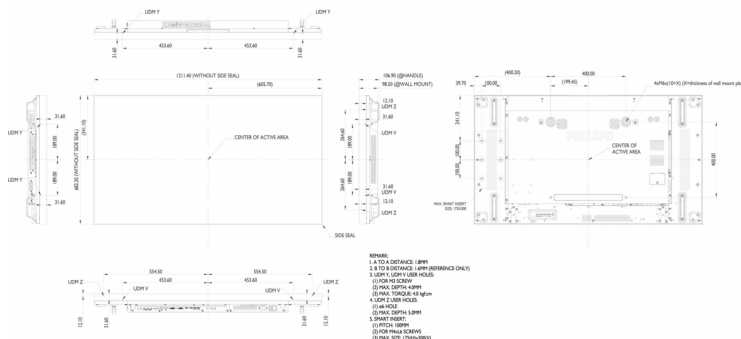

Vybavenie a vlastnosti

- Zoslučkovanie signálu: RS232, VGA, Rozhranie DisplayPort, DVI, Posunutie signálu IR
- Jednoduchá inštalácia: Rukoväť na prenášanie, Inteligentný nástavec
- Funkcie úspory energie: Snímač okolitého svetla, Smart Power
- Ovládateľný cez sieť: RS232, RJ45, Karta OPS RS232, Jeden kábel (HDMI-CEC)
- Umiestnenie: Zobrazenie na šírku (24:7), Zobrazenie na výšku (24:7)
- Funkcie na šetrenie obrazovky: Posun pixelov, nízky jas
- Dlaždicové zobr. na videostene: Až 10 x 10
- Ovládací softvér: SICP/CMND & Control
- Rozbočovač RJ45: 2 porty

Rozmery

- Hrúbka rámpa: 1,8 mm (A - A)
- Šírka rámu: 0,9 mm (rovnomerý rám)
- Rozmery súpravy (Š x V x H): 1 211,4 x 682,2 x 98,5 mm
- Rozmery zariadenia v palcoch (Š x V x H): 47,69 x 26,86 x 3,88 palec
- Hmotnosť výrobku: 24,35 kg
- Upevnenie VESA: 400 x 400 mm

Prevádzkové podmienky

- Rozsah teploty (prevádzkový): 0 - 40 °C
- Rozsah teploty (uskladnenia): -20 - 60 °C
- Nadmorská výška: 0 - 3000 m
- Relatívna vlhkosť: 20 - 80 %
- MTBF: 50 000 hodina(y)

Príkon

- Spotreba (zapnutý): 168 W
- Spotr. energie v pohotovostnom stave: < 0,5 W

Pripojiteľnosť

- Video vstup: Komponentný (RCA), Kompozitný (RCA), DVI-D, HDMI (x 2), VGA (Analogový D-Sub), DisplayPort (1.2)

Dátum vydania
2022-04-21

Verzia: 4.0.1

12 NC: 8670 001 41174
EAN: 87 12581 74191 4

© 2022 Koninklijke Philips N.V.
Všetky práva vyhradené.

Autor si vyhradzuje právo zmeny špecifikácií bez oznámenia. Ochranné známky sú majetkom Koninklijke Philips N.V. alebo ich príslušných vlastníkov.

www.philips.com