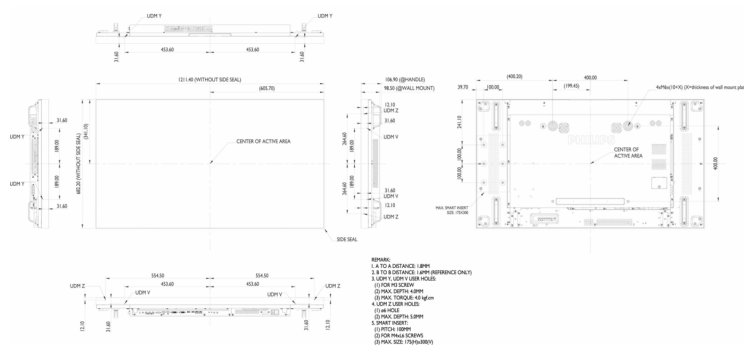

Dimensiuni

- Grosime ramă: 1,8 mm (A-A)
- Lățime ramă: 0,9 mm (ramă uniformă)
- Dimensiuni set (L x Î x A): 1211,4 x 682,2 x 98,5 mm
- Dimensiuni set în inch (L x Î x A): 47,69 x 26,86 x 3,88 inch
- Greutate produs: 24,35 kg
- Suport VESA: 400 x 400 mm

Condiții de funcționare

- Interval temperatură (operare): 0 ~ 40 °C
- Interval temperatură (depozitare): -20 ~ 60 °C
- Altitudine: 0 ~ 3000 m
- Umiditate relativă: 20 ~ 80 %
- MTBF: 50.000 ore

Alimentare

- Consum (modul pornit): 168 W
- Consum în standby: <0,5 W

SUNET

- Difuzoare încorporate: 2 x 10 W (RMS)

Accesorii

- Accesorii incluse: Telecomandă, Baterii pentru telecomandă, Cablu de alimentare c.a., Cablu RS232, Ghid de inițiere rapidă, Bolțuri de aliniere a marginilor, Plăci de aliniere a marginilor
- Accesorii opționale: Kit de finisare a marginilor, Kit de calibrare a culorilor
- Suport: BM05462 (opțional)

Diverse

- Limbi OSD: Arabă, Chineză simplificată, Chineză tradițională, Engleză, Franceză, Germană, Italiană, Japoneză, Poloneză, Rusă, Spaniolă, Turcă
- Reglementări și standarde: CE, UL/cUL, CB, GOST, EPEAT, FCC, clasa B
- Garanție: 3 ani garanție

Data apariției 2022-05-18

Versiune: 4.0.1

12 NC: 8670 001 41174
EAN: 87 12581 74191 4

© 2022 Koninklijke Philips N.V.
Toate drepturile rezervate.

Specificațiile pot fi modificate fără preaviz. Mărcile comerciale sunt proprietatea Koninklijke Philips N.V. sau a deținătorilor lor legali.

www.philips.com