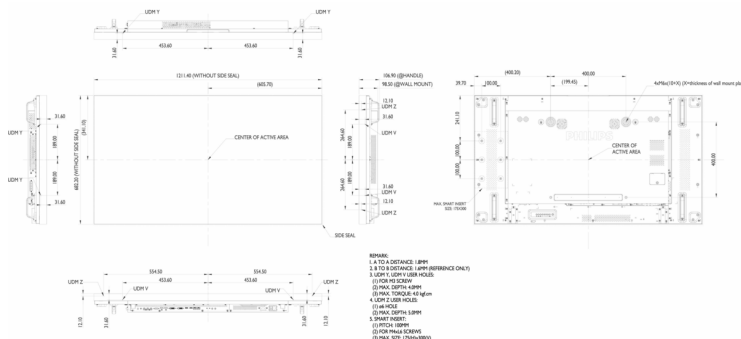

Praktičnost

- Prijenos signala (petlja): RS232, VGA, DisplayPort, DVI, IR prienos signala (petlja)
- Jednostavna instalacija: Ručke za nošenje, Smart Insert
- Funkcije za uštedu energije: Senzor za ambijentalno osvjjetljenje, Smart Power
- Može se kontrolirati putem mreže: RS232, RJ45, Kartica OPS RS232, One Wire (HDMI-CEC)
- Položaj: Vodoravni (24/7), Okomiti (24/7)
- Funkcije za zaštitu zaslona: Pomak piksela, niska razina svjetline
- Modularni: Do 10 x 10
- Upravljački softver: SICP / CMND i kontrola
- RJ45 čvorište: 2 priključka

Dimenzije

- Debljina prednje ploče: 1,8 mm (A-A)
- Širina prednje ploče: 0,9 mm (okvir iste debljine)
- Dimenzije kompleta (Š x V x D):
  1211,4 x 682,2 x 98,5 mm
- Dimenzije kompleta u inčima (Š x V x D):
  47,69 x 26,86 x 3,88 inča
- Masa proizvoda: 24,35 kg
- VESA postolje: 400 x 400 mm

Radni uvjeti

- Raspon temperature (rada): 0 ~ 40 °C
- Raspon temperature (skladištenje): -20 ~ 60 °C
- Nadmorska visina: 0 ~ 3000 m
- Relativna vlažnost: 20 ~ 80 %
- MTBF: 50 000 sat(i)

Napajanje

- Potrošnja (dok je uključen): 168 W
- Potrošnja energije u stanju pripravnosti: < 0,5 W

Zvuk

- Ugrađeni zvučnici: 2 x 10 W (RMS)

Datum izdavanja
2022-05-16

Verzija: 4.0.1

12 NC: 8670 001 41174
EAN: 87 12581 74191 4

© 2022 Koninklijke Philips N.V.
Sva prava pridržana.

Specifikacije su podložne promjeni bez prethodne obavijesti. Trgovačke marke su u vlasništvu tvrtke Koninklijke Philips N.V. ili njihovih odgovarajućih vlasnika.

www.philips.com